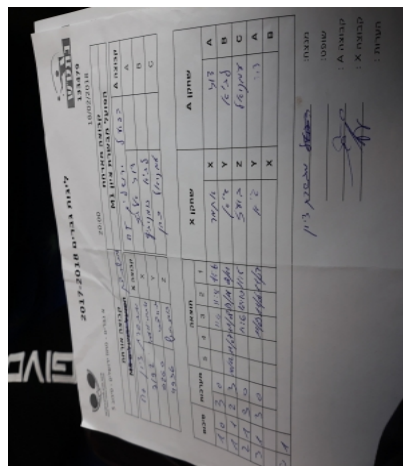

א גברים - מחוז ירושלים - סיבוב 5

133476

19:00

18/02/2018

קבוצה אורחת			קבוצה מארחת		
הפועל ירושלים M5			הפועל האקדמיה לטניס שולחן מטה יהודה M2		
הפועל האקדמיה לטניס שולחן מטה יהודה M2		קבוצה X	הפועל ירושלים M5		קבוצה A
איתמר מזרחי	187	X	דוד אלבז	310	A
גיא צבי	188	Y	לביא בונימוביץ	1108	B
בועז תירוש	2825	Z	עמנואל כהן	2809	C

סכום	מערכות	תוצאה					שחקן X		שחקן A			
		5	4	3	2	1						
1	0	3	0			11/9	11/8	11/6	איתמר מזרחי	X	דוד אלבז	A
1	1	2	3	10/12	11/7	11/8	9/11	8/11	גיא צבי	Y	לביא בונימוביץ	B
2	1	3	0			11/6	12/10	11/5	בועז תירוש	Z	עמנואל כהן	C
3	1	3	0			11/9	11/6	11/7	גיא צבי	Y	דוד אלבז	A
									איתמר מזרחי	X	לביא בונימוביץ	B
3	1											

מנצח: הפועל האקדמיה לטניס

שולחן מטה יהודה M2

שופט ראשי:

שופט משנה:

קבוצה A : הפועל ירושלים M5

קבוצה X : הפועל האקדמיה לטניס

שולחן מטה יהודה M2

הערות :