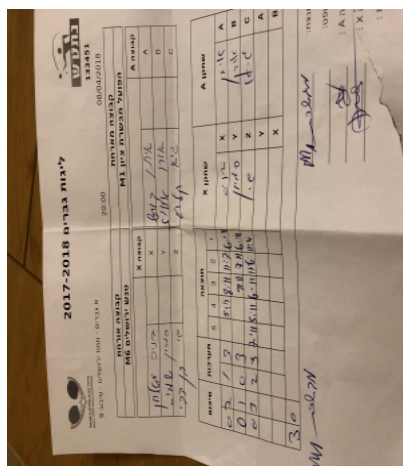

א גברים - מחוז ירושלים - סיבוב 9

133451

20:00

08/04/2018

קבוצה אורחת		קבוצה מארחת	
מועדון ספורט מעלה אדומים M6		הפועל האקדמיה לטניס שולחן מטה יהודה M1	
קבוצה X	מועדון ספורט מעלה אדומים M6	קבוצה A	הפועל האקדמיה לטניס שולחן מטה יהודה M1
X	243	A	איתן קירש 3755
Y	1031	B	אורן אילוז 1768
Z	3714	C	גיא קליג 2672

סכום	מערות	תוצאה					שחקן X		שחקן A			
		5	4	3	2	1						
0	1	1	3		5/11	8/11	11/7	6/11	דניס בטלין	X	איתן קירש	A
0	2	0	3			9/11	7/11	6/11	סמויל שמיס	Y	אורן אילוז	B
0	3	2	3	7/11	5/11	6/11	11/6	11/4	ישי בן צבי	Z	גיא קליג	C
									סמויל שמיס	Y	איתן קירש	A
									דניס בטלין	X	אורן אילוז	B
0	3											

מנצח: הפועל האקדמיה לטניס שולחן מטה יהודה M1

שופט ראשי: _____

שופט משנה: _____

קבוצה A: הפועל האקדמיה לטניס שולחן מטה יהודה M1

קבוצה X: מועדון ספורט מעלה אדומים M6

הערות: