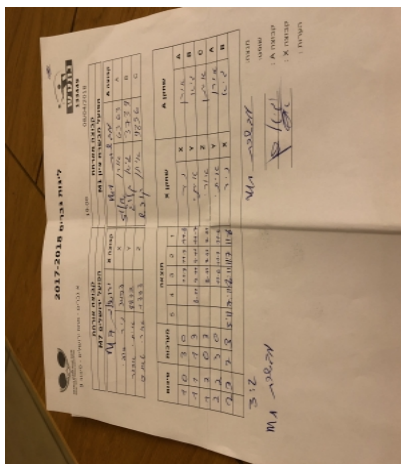

א גברים - מחוז ירושלים - סיבוב 9

133449

19:00

08/04/2018

| קבוצה אורחת | | | קבוצה מארחת | | |
|------------------|------|---------|--|------|---------|
| הפועל ירושלים M7 | | | הפועל האקדמיה לטניס שולחן מטה יהודה M1 | | |
| הפועל ירושלים M7 | | קבוצה X | הפועל האקדמיה לטניס שולחן מטה יהודה M1 | | קבוצה A |
| ניר שרבי | 3711 | X | אורן אילוז | 1768 | A |
| איתי אבנר | 3422 | Y | גיא קליג | 2672 | B |
| טאניס אורי | 3439 | Z | איתן קירש | 3755 | C |

| סכום | מערכות | תוצאה | | | | | שחקן X | | שחקן A | | | |
|------|--------|-------|---|------|------|------|--------|------|-----------|---|------------|---|
| | | 5 | 4 | 3 | 2 | 1 | | | | | | |
| 1 | 0 | 3 | 0 | | | 11/7 | 11/4 | 11/8 | ניר שרבי | X | אורן אילוז | A |
| 1 | 1 | 1 | 3 | | | 8/11 | 9/11 | 4/11 | 11/7 | Y | גיא קליג | B |
| 1 | 2 | 0 | 3 | | | 8/11 | 7/11 | 7/11 | | Z | איתן קירש | C |
| 2 | 2 | 3 | 0 | | | 11/6 | 11/7 | 11/6 | איתי אבנר | Y | אורן אילוז | A |
| 2 | 3 | 2 | 3 | 5/11 | 7/11 | 8/11 | 11/7 | 11/8 | ניר שרבי | X | גיא קליג | B |
| 2 | 3 | | | | | | | | | | | |

מנצח: הפועל האקדמיה לטניס שולחן מטה יהודה M1

שופט ראשי: _____

שופט משנה: _____

קבוצה A: הפועל האקדמיה לטניס שולחן מטה יהודה M1

קבוצה X: הפועל ירושלים M7

הערות: