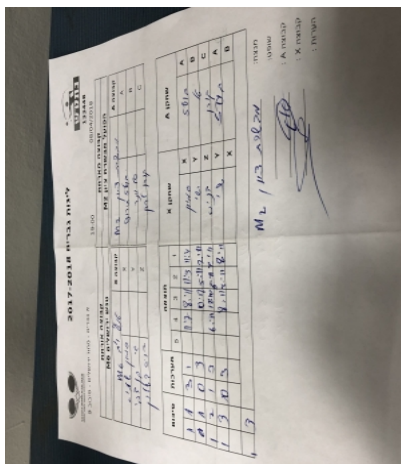

א גברים - מחוז ירושלים - סיבוב 9

133448

19:00

08/04/2018

קבוצה אורחת		קבוצה מארחת	
מועדון ספורט מעלה אדומים M6		הפועל האקדמיה לטניס שולחן מטה יהודה M2	
קבוצה X	מועדון ספורט מעלה אדומים M6	קבוצה A	הפועל האקדמיה לטניס שולחן מטה יהודה M2
X	1031	A	בועז תירוש 2825
Y	3714	B	טל וינר 945
Z	243	C	קורן לרון 574

סכום	מערכות	תוצאה					שחקן X		שחקן A			
		5	4	3	2	1						
1	0	3	1		11/7	8/11	11/3	11/4	סמויל שמיס	X	בועז תירוש	A
1	1	0	3			10/12	5/11	2/11	ישי בן צבי	Y	טל וינר	B
1	2	1	3		6/11	12/10	5/11	9/11	דניס בטלין	Z	קורן לרון	C
1	3	0	3			8/11	9/11	8/11	ישי בן צבי	Y	בועז תירוש	A
									סמויל שמיס	X	טל וינר	B
1	3											