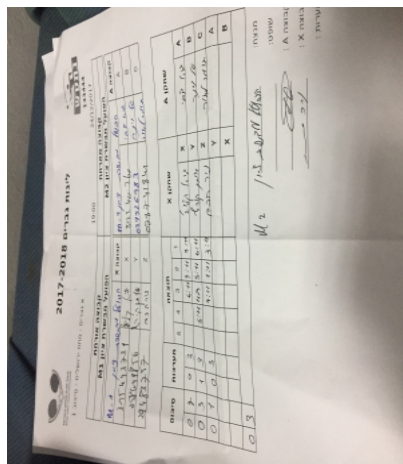

א גברים - מחוז ירושלים - סיבוב 1

133444

19:00

24/12/2017

קבוצה אורחת			קבוצה מארחת		
הפועל האקדמיה לטניס שולחן מטה יהודה M1			הפועל האקדמיה לטניס שולחן מטה יהודה M2		
הפועל האקדמיה לטניס שולחן מטה יהודה M1		קבוצה X	הפועל האקדמיה לטניס שולחן מטה יהודה M2		קבוצה A
גיא קליג	2672	X	גיא צבי	188	A
איתן קירש	3755	Y	טל וינר	945	B
ניר חכם	3718	Z	תומר לאור	583	C

סכום	מערכות	תוצאה					שחקן X		שחקן A				
		5	4	3	2	1							
0	1	0	3			6/11	9/11	9/11	גיא קליג	X	גיא צבי	A	
0	2	1	3			5/11	11/9	5/11	6/11	איתן קירש	Y	טל וינר	B
0	3	0	3			7/11	1/11	3/11	ניר חכם	Z	תומר לאור	C	
									איתן קירש	Y	גיא צבי	A	
									גיא קליג	X	טל וינר	B	
0	3												

מנצח: הפועל האקדמיה לטניס שולחן מטה יהודה M2

שופט ראשי:

\_\_\_\_\_

שופט משנה:

\_\_\_\_\_

קבוצה A : הפועל האקדמיה לטניס שולחן מטה יהודה M2

קבוצה X : הפועל האקדמיה לטניס שולחן מטה יהודה M1

הערות :