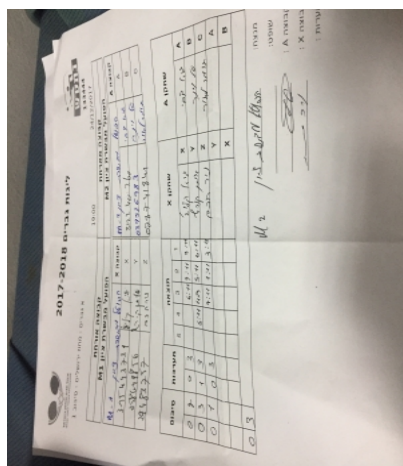

א גברים - מחוז ירושלים - סיבוב 1

133444

19:00

24/12/2017

קבוצה אורחת			קבוצה מארחת		
הפועל האקדמיה לטניס שולחן מטה יהודה M1			הפועל האקדמיה לטניס שולחן מטה יהודה M2		
הפועל האקדמיה לטניס שולחן מטה יהודה M1		קבוצה X	הפועל האקדמיה לטניס שולחן מטה יהודה M2		קבוצה A
☐☐☐☐☐☐☐☐☐☐	2672	X	גיא צבי	188	A
☐☐☐☐☐☐☐☐☐☐	3755	Y	טל וינר	945	B
☐☐☐☐☐☐☐☐☐☐	3718	Z	תומר לאור	583	C

סכום	מערכות	תוצאה					שחקן X		שחקן A				
		5	4	3	2	1							
0	1	0	3			6/11	9/11	9/11	גיא קליג	X	גיא צבי	A	
0	2	1	3			5/11	11/9	5/11	6/11	איתן קירש	Y	טל וינר	B
0	3	0	3			7/11	1/11	3/11		ניר חכם	Z	תומר לאור	C
										איתן קירש	Y	גיא צבי	A
										גיא קליג	X	טל וינר	B
0	3												

מנצח: הפועל האקדמיה לטניס שולחן מטה יהודה M2

שופט ראשי: \_\_\_\_\_

שופט משנה: \_\_\_\_\_

קבוצה A: הפועל האקדמיה לטניס שולחן מטה יהודה M2

קבוצה X: הפועל האקדמיה לטניס שולחן מטה יהודה M1

הערות: