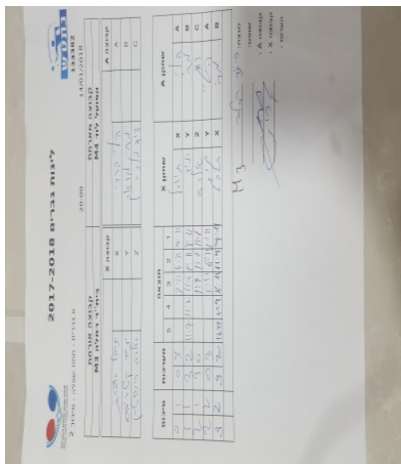

א גברים - מחוז שפלה - סיבוב 2

133382

20:00

14/01/2018

קבוצה אורחת			קבוצה מארחת		
בית"ר רמלה M3			הפועל לוד M4		
בית"ר רמלה M3		קבוצה X	הפועל לוד M4		קבוצה A
4444 4444	2729	X	הילי ברבי	2369	A
444444 4444	2726	Y	מתי מרזוק	1474	B
4444444444 44444444	3005	Z	דוד מלכה	2993	C

סכום	מערכות	תוצאה					שחקן X		שחקן A			
		5	4	3	2	1						
0	1	0	3			3/11	4/11	7/11	תובל אפרת	X	הילי ברבי	A
1	1	3	2	11/7	11/7	11/6	9/11	8/11	יניב קטריבס	Y	מתי מרזוק	B
2	1	3	0			11/9	11/7	11/8	אלכסנדר ריינשטיין	Z	דוד מלכה	C
2	2	0	3			5/11	6/11	3/11	יניב קטריבס	Y	הילי ברבי	A
3	2	3	2	16/14	11/8	8/11	11/9	9/11	תובל אפרת	X	מתי מרזוק	B
3	2											