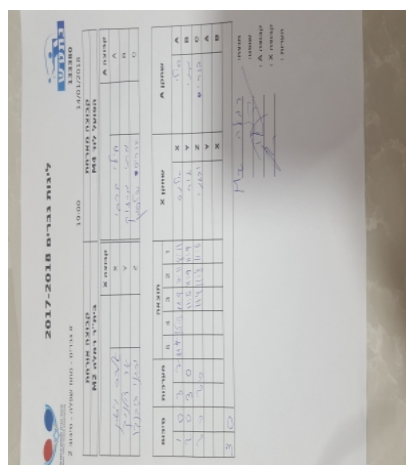

א גברים - מחוז שפלה - סיבוב 2

133380

19:00

14/01/2018

| קבוצה אורחת | | | קבוצה מארחת | | |
|---------------|------|---------|--------------|------|---------|
| בית"ר רמלה M2 | | | הפועל לוד M4 | | |
| בית"ר רמלה M2 | | קבוצה X | הפועל לוד M4 | | קבוצה A |
| אלכס וייסמן | 1293 | X | הילי ברבי | 2369 | A |
| גור רולניק | 1950 | Y | מתי מרזוק | 1474 | B |
| יבגני גובנקו | 1294 | Z | בוריס שלפמן | 2995 | C |

| סכום | מערכות | תוצאה | | | | | שחקן X | | שחקן A | | | |
|----------|----------|-------|---|------|-------|------|--------|------|--------------|---|-------------|---|
| | | 5 | 4 | 3 | 2 | 1 | | | | | | |
| 1 | 0 | 3 | 2 | 11/4 | 15/13 | 11/9 | 7/11 | 8/11 | אלכס וייסמן | X | הילי ברבי | A |
| 2 | 0 | 3 | 0 | | | 11/5 | 11/9 | 11/9 | גור רולניק | Y | מתי מרזוק | B |
| 3 | 0 | 3 | 0 | | | 11/4 | 11/8 | 11/8 | יבגני גובנקו | Z | בוריס שלפמן | C |
| | | | | | | | | | גור רולניק | Y | הילי ברבי | A |
| | | | | | | | | | אלכס וייסמן | X | מתי מרזוק | B |
| 3 | 0 | | | | | | | | | | | |