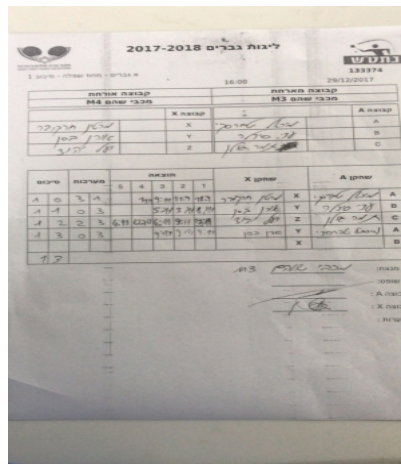

א גברים - מחוז שפלה - סיבוב 1

133374

16:00

29/12/2017

קבוצה אורחת			קבוצה מארחת		
מכבי שהם M4			מכבי שהם M3		
מכבי שהם M4		קבוצה X	מכבי שהם M3		קבוצה A
44444444	2193	X	מיכאל טברסקי	844	A
4444 44444	1874	Y	עדי סידלר	1778	B
44444 4444	2761	Z	תמר גולן	2764	C

סכום	מערכות	תוצאה					שחקן X		שחקן A			
		5	4	3	2	1						
1	0	3	1		11/9	9/11	11/9	11/9	מרטין חרקובר	X	מיכאל טברסקי	A
1	1	0	3			5/11	3/11	8/11	אורן בסן	Y	עדי סידלר	B
1	2	2	3	6/11	12/10	6/11	9/11	13/11	יעל יהוד	Z	תמר גולן	C
1	3	0	3			9/11	9/11	9/11	אורן בסן	Y	מיכאל טברסקי	A
									מרטין חרקובר	X	עדי סידלר	B
1	3											