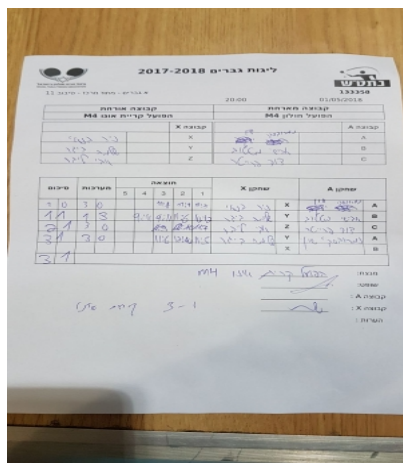

א גברים - מחוז מרכז - סיבוב 11

133358

20:00

01/05/2018

קבוצה אורחת			קבוצה מארחת		
אופק קריית אונו M4			הפועל חולון M4		
אופק קריית אונו M4		קבוצה X	הפועל חולון M4		קבוצה A
ניר בנאי	2973	X	יאן נמחרובסקי	4115	A
שלמה ביגר	4035	Y	אבישי מטטוב	2946	B
אבי ליבר	1547	Z	דוד פרייטר	2235	C

סכום	מערכות	תוצאה					שחקן X		שחקן A				
		5	4	3	2	1							
1	0	3	0			11/6	11/9	11/7	ניר בנאי	X	יאן נמחרובסקי	A	
1	1	1	3			9/11	7/11	11/9	10/12	שלמה ביגר	Y	אבישי מטטוב	B
2	1	3	0			11/6	11/9	11/8		אבי ליבר	Z	דוד פרייטר	C
3	1	3	0			11/6	12/10	11/5		שלמה ביגר	Y	יאן נמחרובסקי	A
										ניר בנאי	X	אבישי מטטוב	B
3	1												