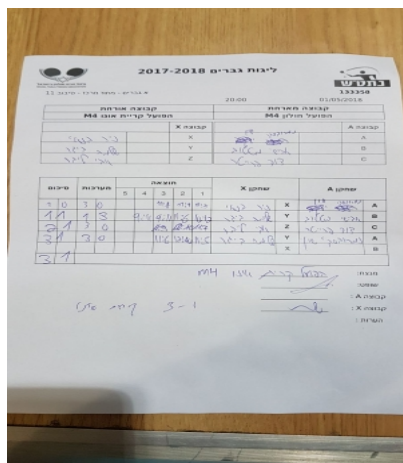

א גברים - מחוז מרכז - סיבוב 11

133358

20:00

01/05/2018

קבוצה אורחת			קבוצה מארחת		
אופק קריית אונו M4			הפועל חולון M4		
אופק קריית אונו M4		קבוצה X	הפועל חולון M4		קבוצה A
ניר בנאי	2973	X	יאן נמחרובסקי	4115	A
שלמה ביגר	4035	Y	אבישי מטטוב	2946	B
אבי ליבר	1547	Z	דוד פרייטר	2235	C

סכום	מערכות	תוצאה					שחקן X		שחקן A			
		5	4	3	2	1						
1	0	3	0			11/6	11/9	11/7	ניר בנאי	X	יאן נמחרובסקי	A
1	1	1	3		9/11	7/11	11/9	10/12	שלמה ביגר	Y	אבישי מטטוב	B
2	1	3	0			11/6	11/9	11/8	אבי ליבר	Z	דוד פרייטר	C
3	1	3	0			11/6	12/10	11/5	שלמה ביגר	Y	יאן נמחרובסקי	A
									ניר בנאי	X	אבישי מטטוב	B
3	1											