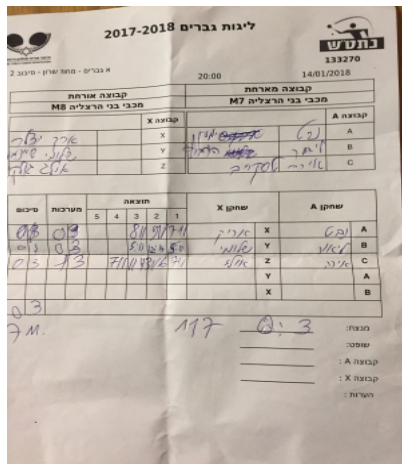

א גברים - מחוז שרון - סיבוב 2

133270

20:00

14/01/2018

קבוצה אורחת			קבוצה מארחת		
בני הרצליה M8			בני הרצליה M7		
בני הרצליה M8		קבוצה X	בני הרצליה M7		קבוצה A
4444 444444	1684	X	נבט סימון	1686	A
444444 444444	1679	Y	ליאור הורוביץ	520	B
444444 444444	1690	Z	אירה טסקייב	1837	C

סכום		מערכות		תוצאה					שחקן X		שחקן A	
				5	4	3	2	1				
0	1	0	3			8/11	9/11	7/11	אריאל נדלר	X	נבט סימון	A
0	2	0	3			5/11	12/14	5/11	שלומי שיינמן	Y	ליאור הורוביץ	B
0	3	1	3		7/11	11/13	11/6	7/11	אולג גולינקר	Z	אירה טסקייב	C
									שלומי שיינמן	Y	נבט סימון	A
									אריאל נדלר	X	ליאור הורוביץ	B
0	3											