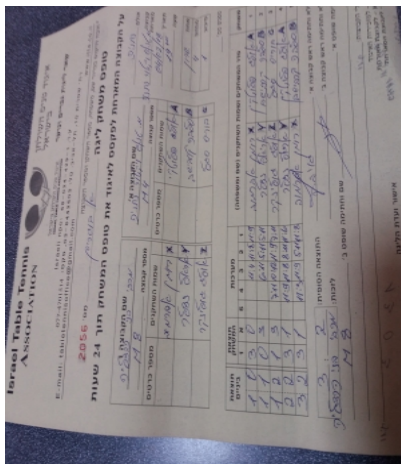

א גברים - מחוז שרון - סיבוב 4

133246

19:00

04/02/2018

קבוצה אורחת			קבוצה מארחת		
בני הרצליה M8			מ. טנ"ש ויקטור נתניה M4		
בני הרצליה M8		קבוצה X	מ. טנ"ש ויקטור נתניה M4		קבוצה A
□□□□□□□□	1694	X	אולג פלוטקין	2351	A
□□□□□□□□	1684	Y	וולדיסלב קרבשב	2870	B
□□□□□□□□	1690	Z	בוריס סגל	2490	C

סכום	מערכות	תוצאה					שחקן X		שחקן A			
		5	4	3	2	1						
1	0	3	0			11/4	11/8	11/9	רומן אברמוב	X	אולג פלוטקין	A
1	1	0	3			6/11	5/11	5/11	אריאל נדלר	Y	וולדיסלב קרבשב	B
1	2	1	3		7/11	10/12	11/9	7/11	אולג גולינקר	Z	בוריס סגל	C
2	2	3	1		11/9	11/8	8/11	11/6	אריאל נדלר	Y	אולג פלוטקין	A
3	2	3	1		11/3	11/9	5/11	11/8	רומן אברמוב	X	וולדיסלב קרבשב	B
3	2											

מנצח: בני הרצליה M8

שופט ראשי:

\_\_\_\_\_

שופט משנה:

\_\_\_\_\_

קבוצה A : מ. טנ"ש ויקטור נתניה M4

קבוצה X : בני הרצליה M8

הערות :