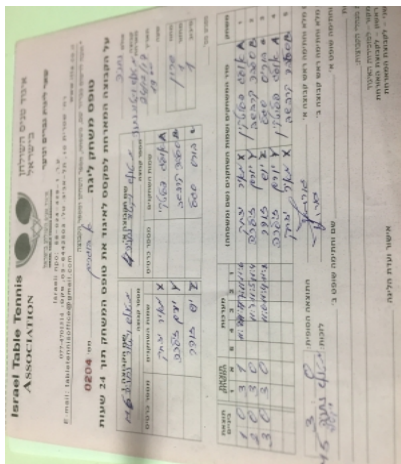

א גברים - מחוז שרון - סיבוב 1

133225

19:00

24/12/2017

קבוצה אורחת			קבוצה מארחת		
מ. טנ"ש ויקטור נתניה M4			מ. טנ"ש ויקטור נתניה M5		
מ. טנ"ש ויקטור נתניה M5		קבוצה X	מ. טנ"ש ויקטור נתניה M4		קבוצה A
4444 4444	2171	X	אולג פלוטקין	2351	A
444444 444444	522	Y	וולדיסלב קרבשב	2870	B
4444 4444	2022	Z	בוריס סגל	2490	C

סכום	מערכות	תוצאה					שחקן X		שחקן A				
		5	4	3	2	1							
1	0	3	1		11/7	11/7	7/11	11/7	מאיר יצחק	X	אולג פלוטקין	A	
2	0	3	0			11/4	11/5	11/4	יורם זילכה	Y	וולדיסלב קרבשב	B	
3	0	3	0				11/6	11/4	11/8	יוש זהר	Z	בוריס סגל	C
									יורם זילכה	Y	אולג פלוטקין	A	
									מאיר יצחק	X	וולדיסלב קרבשב	B	
3	0												