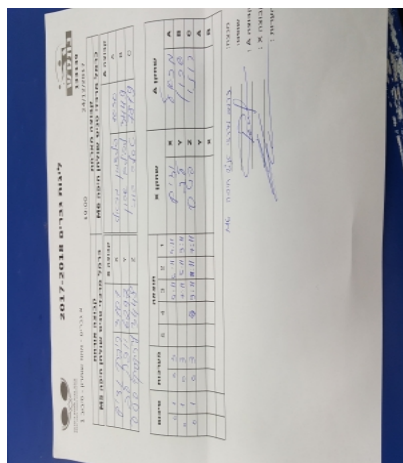

א גברים - מחוז שומרון - סיבוב 1

133139

19:00

24/12/2017

קבוצה אורחת			קבוצה מארחת		
כרמל מרכזי טניס שולחן חיפה M5			כרמל מרכזי טניס שולחן חיפה M6		
קבוצה X		כרמל מרכזי טניס שולחן חיפה M6	קבוצה A		כרמל מרכזי טניס שולחן חיפה M5
2256	X	4 4 4 4 4 4 4 4	950	A	מיכאל פלדמן
3695	Y	4 4 4 4 4 4	2252	B	שרון לבילב
2410	Z	4 4 4 4 4 4 4 4 4 4 4 4	1249	C	רוני טסלר

סכום	מערכות	תוצאה					שחקן X		שחקן A		
		5	4	3	2	1					
0	1	0	3			4/11	6/11	4/11	X	מיכאל פלדמן	A
0	2	0	3			7/11	5/11	9/11	Y	שרון לבילב	B
0	3	0	3			9/11	8/11	7/11	Z	רוני טסלר	C
									Y	מיכאל פלדמן	A
									X	שרון לבילב	B
0	3										