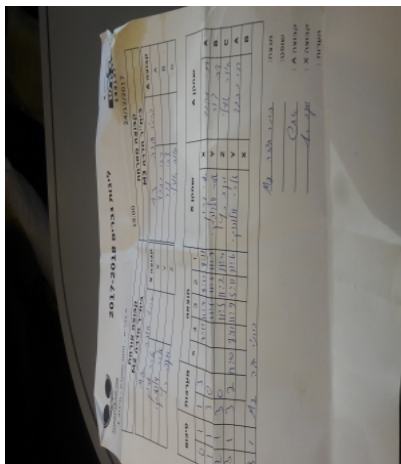

א גברים - מחוז שומרון - סיבוב 1

133137

19:00

24/12/2017

קבוצה אורחת			קבוצה מארחת		
בית"ר חדרה M2			בית"ר חדרה M3		
בית"ר חדרה M2		קבוצה X	בית"ר חדרה M3		קבוצה A
4 4 4 4 4 4 4 4	1898	X	רפי מהבד	1310	A
4 4 4 4 4 4 4 4 4 4 4 4 4 4 4 4	2430	Y	צבי צור	3682	B
4 4 4 4 4 4	1899	Z	אורלי חוזה	1309	C

סכום	מערכות	תוצאה					שחקן X		שחקן A			
		5	4	3	2	1						
0	1	1	3		7/11	11/7	9/11	8/11	אלכס גרין	X	רפי מהבד	A
1	1	3	0			11/5	11/5	11/7	אלכסנדר וולדרסקי	Y	צבי צור	B
2	1	3	0			11/5	11/2	11/4	יעקב כץ	Z	אורלי חוזה	C
3	1	3	2	12/10	8/11	11/9	5/11	11/6	אלכסנדר וולדרסקי	Y	רפי מהבד	A
									אלכס גרין	X	צבי צור	B
3	1											