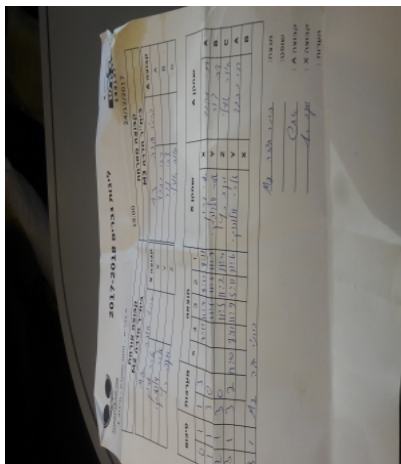

א גברים - מחוז שומרון - סיבוב 1

133137

19:00

24/12/2017

קבוצה אורחת			קבוצה מארחת		
בית"ר חדרה M2			בית"ר חדרה M3		
בית"ר חדרה M2		קבוצה X	בית"ר חדרה M3		קבוצה A
אלכס גרין	1898	X	רפי מהבד	1310	A
אלכסנדר וולדרסקי	2430	Y	צבי צור	3682	B
יעקב כץ	1899	Z	אורלי חוזה	1309	C

סכום	מערכות	תוצאה					שחקן X		שחקן A			
		5	4	3	2	1						
0	1	1	3		7/11	11/7	9/11	8/11	אלכס גרין	X	רפי מהבד	A
1	1	3	0			11/5	11/5	11/7	אלכסנדר וולדרסקי	Y	צבי צור	B
2	1	3	0			11/5	11/2	11/4	יעקב כץ	Z	אורלי חוזה	C
3	1	3	2	12/10	8/11	11/9	5/11	11/6	אלכסנדר וולדרסקי	Y	רפי מהבד	A
									אלכס גרין	X	צבי צור	B
3	1											