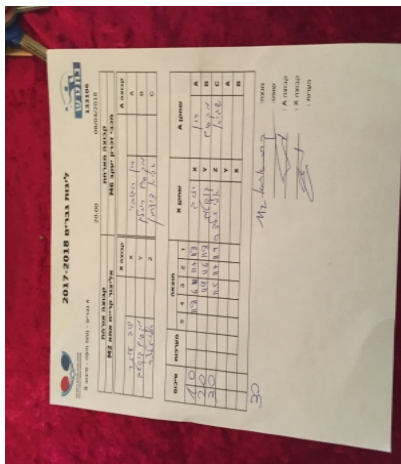

א גברים - מחוז חיפה - סיבוב 9

133106

20:00

08/04/2018

קבוצה אורחת			קבוצה מארחת		
אליצור קריית אתא M2			מכבי זאב זכרון יעקב M6		
אליצור קריית אתא M2		קבוצה X	מכבי זאב זכרון יעקב M6		קבוצה A
יניב עוזר	1231	X	רון רוגובי	2622	A
מקסים קוקוטוב	849	Y	מקסים רייכלין	2618	B
אלי זלצר	1023	Z	שגיא צוקרמן	3850	C

סכום	מערכות	תוצאה					שחקן X		שחקן A			
		5	4	3	2	1						
1	0	3	1		11/8	11/6	7/11	11/8	יניב עוזר	X	רון רוגובי	A
2	0	3	0			11/9	11/6	11/8	מקסים קוקוטוב	Y	מקסים רייכלין	B
3	0	3	0			11/5	11/7	11/9	אלי זלצר	Z	שגיא צוקרמן	C
									מקסים קוקוטוב	Y	רון רוגובי	A
									יניב עוזר	X	מקסים רייכלין	B
3	0											