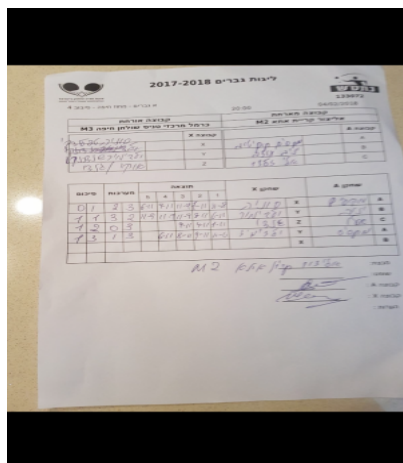

א גברים - מחוז חיפה - סיבוב 4

133072

20:00

04/02/2018

קבוצה אורחת			קבוצה מארחת		
כרמל מרכזי טניס שולחן חיפה M3			אליצור קריית אתא M2		
כרמל מרכזי טניס שולחן חיפה M3		קבוצה X	אליצור קריית אתא M2		קבוצה A
סוניה טיפליצקי	1065	X	מקסים קוקוטוב	849	A
ולדימיר שנדרנקו	985	Y	יניב עוזר	1231	B
גנדי אוקון	2255	Z	אלי זלצר	1023	C

סכום	מערכות	תוצאה					שחקן X		שחקן A			
		5	4	3	2	1						
0	1	2	3	6/11	9/11	11/9	7/11	11/8	סוניה טיפליצקי	X	מקסים קוקוטוב	A
1	1	3	2	11/9	11/9	11/9	8/11	6/11	ולדימיר שנדרנקו	Y	יניב עוזר	B
1	2	0	3			9/11	4/11	1/11	גנדי אוקון	Z	אלי זלצר	C
1	3	1	3		6/11	8/11	9/11	11/6	ולדימיר שנדרנקו	Y	מקסים קוקוטוב	A
									סוניה טיפליצקי	X	יניב עוזר	B
1	3											

מנצח: אליצור קריית אתא M2

שופט ראשי:

שופט משנה:

קבוצה A : אליצור קריית אתא M2

קבוצה X : כרמל מרכזי טניס שולחן חיפה M3

הערות :