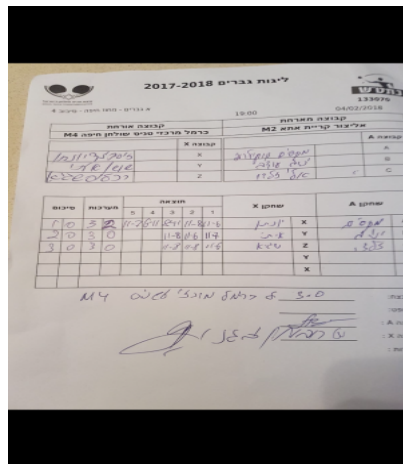

א גברים - מחוז חיפה - סיבוב 4

133070

19:00

04/02/2018

קבוצה אורחת			קבוצה מארחת		
כרמל מרכזי טניס שולחן חיפה M4			אליצור קריית אתא M2		
כרמל מרכזי טניס שולחן חיפה M4		קבוצה X	אליצור קריית אתא M2		קבוצה A
44444444 444444	1810	X	מקסים קוקוטוב	849	A
44444 44444	2625	Y	יניב עוזר	1231	B
444444 44444	2590	Z	אלי זלצר	1023	C

סכום	מערכות	תוצאה					שחקן X		שחקן A			
		5	4	3	2	1						
1	0	3	2	11/7	7/11	6/11	11/8	11/6	יונתן זיסקינד	X	מקסים קוקוטוב	A
2	0	3	0			11/8	11/6	11/7	איתי שושן	Y	יניב עוזר	B
3	0	3	0			11/8	11/8	11/6	שגיא רכליס	Z	אלי זלצר	C
									איתי שושן	Y	מקסים קוקוטוב	A
									יונתן זיסקינד	X	יניב עוזר	B
3	0											