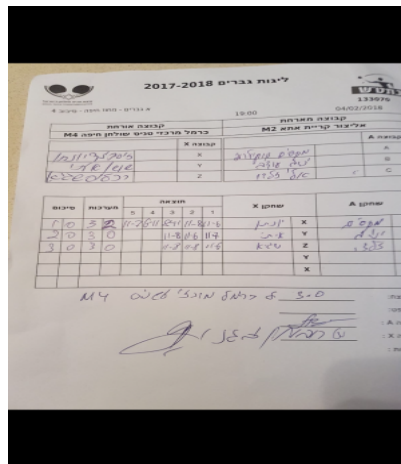

א גברים - מחוז חיפה - סיבוב 4

133070

19:00

04/02/2018

קבוצה אורחת			קבוצה מארחת		
כרמל מרכזי טניס שולחן חיפה M4			אליצור קריית אתא M2		
כרמל מרכזי טניס שולחן חיפה M4		קבוצה X	אליצור קריית אתא M2		קבוצה A
יונתן זיסקינד	1810	X	מקסים קוקוטוב	849	A
איתי שושן	2625	Y	יניב עוזר	1231	B
שגיא רכליס	2590	Z	אלי זלצר	1023	C

סכום	מערכות	תוצאה					שחקן X	שחקן A				
		5	4	3	2	1						
1	0	3	2	11/7	7/11	6/11	11/8	11/6	יונתן זיסקינד	X	מקסים קוקוטוב	A
2	0	3	0			11/8	11/6	11/7	איתי שושן	Y	יניב עוזר	B
3	0	3	0			11/8	11/8	11/6	שגיא רכליס	Z	אלי זלצר	C
									איתי שושן	Y	מקסים קוקוטוב	A
									יונתן זיסקינד	X	יניב עוזר	B
3	0											