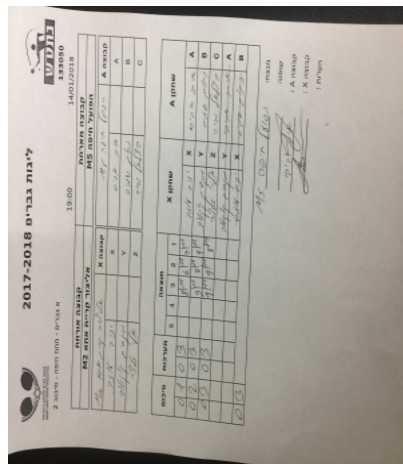

א גברים - מחוז חיפה - סיבוב 2

133050

19:00

14/01/2018

קבוצה אורחת			קבוצה מארחת		
אליצור קריית אתא M2			הפועל חיפה M5		
אליצור קריית אתא M2		קבוצה X	הפועל חיפה M5		קבוצה A
יניב עוזר	1231	X	איתי אביבי	2284	A
מקסים קוקוטוב	849	Y	נחום שמיס	987	B
אלי זלצר	1023	Z	בצלאל מייר	2296	C

סכום	מערכות	תוצאה					שחקן X		שחקן A			
		5	4	3	2	1						
0	1	0	3			8/11	6/11	7/11	יניב עוזר	X	איתי אביבי	A
0	2	0	3			9/11	8/11	9/11	מקסים קוקוטוב	Y	נחום שמיס	B
0	3	0	3			9/11	9/11	8/11	אלי זלצר	Z	בצלאל מייר	C
									מקסים קוקוטוב	Y	איתי אביבי	A
									יניב עוזר	X	נחום שמיס	B
0	3											