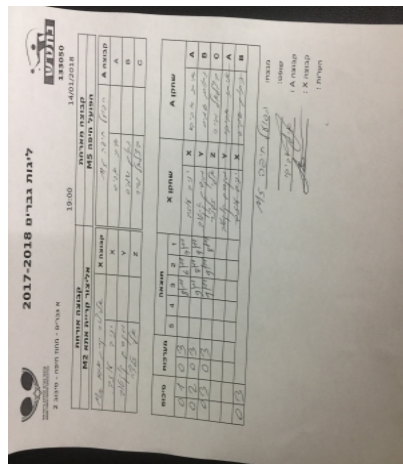

א גברים - מחוז חיפה - סיבוב 2

133050

19:00

14/01/2018

קבוצה אורחת			קבוצה מארחת		
M2 אליצור קריית אתא			M5 הפועל חיפה		
M2 אליצור קריית אתא		קבוצה X	M5 הפועל חיפה		קבוצה A
4444 4444	1231	X	איתי אביבי	2284	A
44444444 44444444	849	Y	נחום שמיס	987	B
44444 4444	1023	Z	בצלאל מייר	2296	C

סכום	מערכות	תוצאה					שחקן X		שחקן A			
		5	4	3	2	1						
0	1	0	3			8/11	6/11	7/11	יניב עוזר	X	איתי אביבי	A
0	2	0	3			9/11	8/11	9/11	מקסים קוקוטוב	Y	נחום שמיס	B
0	3	0	3			9/11	9/11	8/11	אלי זלצר	Z	בצלאל מייר	C
									מקסים קוקוטוב	Y	איתי אביבי	A
									יניב עוזר	X	נחום שמיס	B
0	3											