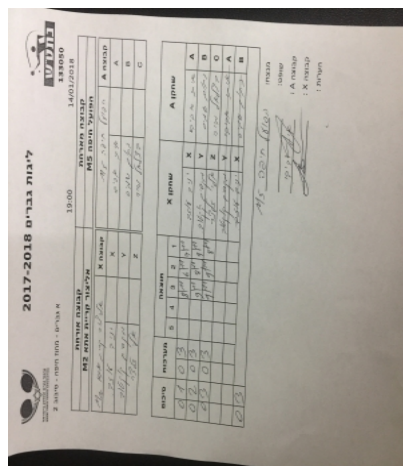

א גברים - מחוז חיפה - סיבוב 2

133050

19:00

14/01/2018

קבוצה אורחת			קבוצה מארחת		
אליצור קריית אתא M2			הפועל חיפה M5		
אליצור קריית אתא M2		קבוצה X	הפועל חיפה M5		קבוצה A
יניב עוזר	1231	X	איתי אביבי	2284	A
מקסים קוקוטוב	849	Y	נחום שמיס	987	B
אלי זלצר	1023	Z	בצלאל מייר	2296	C

סכום	מערכות	תוצאה					שחקן X		שחקן A			
		5	4	3	2	1						
0	1	0	3			8/11	6/11	7/11	יניב עוזר	X	איתי אביבי	A
0	2	0	3			9/11	8/11	9/11	מקסים קוקוטוב	Y	נחום שמיס	B
0	3	0	3			9/11	9/11	8/11	אלי זלצר	Z	בצלאל מייר	C
									מקסים קוקוטוב	Y	איתי אביבי	A
									יניב עוזר	X	נחום שמיס	B
0	3											