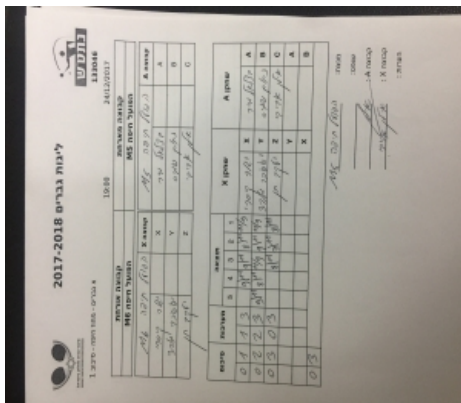

א גברים - מחוז חיפה - סיבוב 1

133046

19:00

24/12/2017

קבוצה אורחת		קבוצה מארחת	
הפועל חיפה M6		הפועל חיפה M5	
הפועל חיפה M6		קבוצה X	הפועל חיפה M5
קבוצה A			
444444 444444	394	X	בצלאל מייר 2296
444444 444444	2115	Y	נחום שמיס 987
444444	1565	Z	אילן אביבי 397

סכום		מערכות		תוצאה					שחקן X		שחקן A	
				5	4	3	2	1				
0	1	1	3		9/11	9/11	8/11	11/9	יגור קיסרי	X	בצלאל מייר	A
0	2	2	3	9/11	8/11	11/9	9/11	11/9	יששכר מורד	Y	נחום שמיס	B
0	3	0	3			8/11	7/11	8/11	יעקב חן	Z	אילן אביבי	C
									יששכר מורד	Y	בצלאל מייר	A
									יגור קיסרי	X	נחום שמיס	B
0	3											