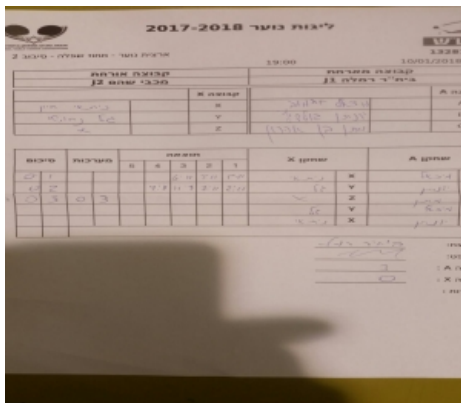

ארצית נוער - מחוז שפלה - סיבוב 2

132811

19:00

10/01/2018

קבוצה אורחת			קבוצה מארחת		
מכבי שהם J2			בית"ר רמלה J1		
מכבי שהם J2		קבוצה X	בית"ר רמלה J1		קבוצה A
ניתאי חיון	4083	X	מיכאל חתמוב	3002	A
גל נחושי	2983	Y	יונתן גולדיץ	2731	B
שם:	ת"ז:	Z	מתן שלום בן אהרון	3739	C

סכום	מערכות	תוצאה					שחקן X	שחקן A					
		5	4	3	2	1							
0	1	0	3			6/11	4/11	5/11	ניתאי חיון	X	מיכאל חתמוב	A	
0	2	1	3			4/11	11/7	7/11	2/11	גל נחושי	Y	יונתן גולדיץ	B
0	3	0	1				0/11	0/0			Z	מתן שלום בן אהרון	C
										גל נחושי	Y	מיכאל חתמוב	A
										ניתאי חיון	X	יונתן גולדיץ	B
0	3												