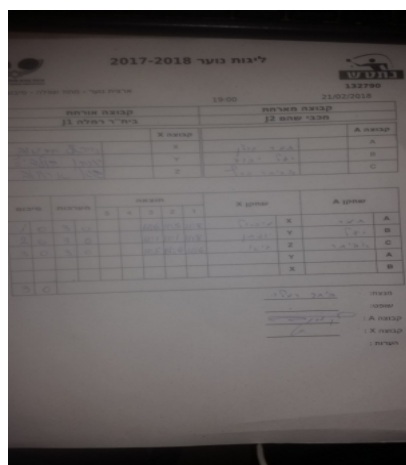

ארצית נוער - מחוז שפלה - סיבוב 6

132790

19:00

21/02/2018

קבוצה אורחת			קבוצה מארחת		
בית"ר רמלה J1			מכבי שהם J2		
בית"ר רמלה J1		קבוצה X	מכבי שהם J2		קבוצה A
מיכאל חתמוב	3002	X	תמר גולן	2764	A
יונתן גולדיץ	2731	Y	יעל יהוד	2761	B
גיא ארונוב	4136	Z	אביתר הרץ	3651	C

סכום	מערכות	תוצאה					שחקן X		שחקן A			
		5	4	3	2	1						
1	0	3	0			11/6	11/5	11/8	מיכאל חתמוב	X	תמר גולן	A
2	0	3	0			11/1	11/1	11/8	יונתן גולדיץ	Y	יעל יהוד	B
3	0	3	0			11/5	11/6	11/6	גיא ארונוב	Z	אביתר הרץ	C
									יונתן גולדיץ	Y	תמר גולן	A
									מיכאל חתמוב	X	יעל יהוד	B
3	0											