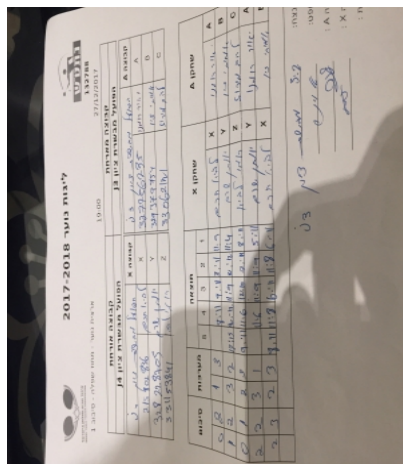

ארצית נוער - מחוז שפלה - סיבוב 1

132788

19:00

27/12/2017

קבוצה אורחת			קבוצה מארחת		
הפועל האקדמיה לטניס שולחן מטה יהודה J4			הפועל האקדמיה לטניס שולחן מטה יהודה J3		
הפועל האקדמיה לטניס שולחן מטה יהודה J4		קבוצה X	הפועל האקדמיה לטניס שולחן מטה יהודה J3		קבוצה A
לביא אהרון חכם	3753	X	יאיר רומנו	3764	A
יונתן שרם	2655	Y	אמיתי זיו	3777	B
רומי לביא	2980	Z	להב מרוז	2878	C

סכום	מערכות	תוצאה					שחקן X	שחקן A				
		5	4	3	2	1						
0	1	1	3		8/11	9/11	3/11	11/9	לביא אהרון חכם	X	יאיר רומנו	A
1	1	3	2	17/15	10/12	11/9	10/12	11/4	יונתן שרם	Y	אמיתי זיו	B
1	2	2	3	9/11	11/6	12/10	7/11	8/11	רומי לביא	Z	להב מרוז	C
2	2	3	1		11/6	11/9	11/9	5/11	יונתן שרם	Y	יאיר רומנו	A
2	3	2	3	8/11	11/8	6/11	11/8	6/11	לביא אהרון חכם	X	אמיתי זיו	B
2	3											

מנצח: הפועל האקדמיה לטניס שולחן מטה יהודה J3

שופט ראשי:

שופט משנה:

קבוצה A: הפועל האקדמיה לטניס שולחן מטה יהודה J3

קבוצה X: הפועל האקדמיה לטניס שולחן מטה יהודה J4

הערות: