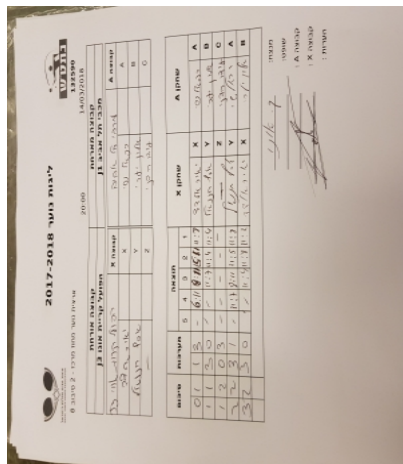

ארצית נוער מחוז מרכז - 2 סיבוב 8

132590

20:00

14/03/2018

קבוצה אורחת			קבוצה מארחת		
אופק קריית אונו J3			מכבי תל אביב J1		
אופק קריית אונו J3		קבוצה X	מכבי תל אביב J1		קבוצה A
4444 4444	4047	X	רפאל שי	2163	A
4444 4444	3082	Y	אלון יערי	4135	B
שם:	ת"ז:	Z	עידו הדני	4142	C

סכום	מערכות	תוצאה					שחקן X		שחקן A			
		5	4	3	2	1						
0	1	1	3		6/11	8/11	5/11	11/8	יאיר אלדד	X	רפאל שי	A
1	1	3	0			11/7	11/4	11/4	אסף חננאל	Y	אלון יערי	B
1	2	0	0					0/0		Z	עידו הדני	C
2	2	3	1		11/7	8/11	11/5	11/8	אסף חננאל	Y	רפאל שי	A
3	2	3	0			11/4	11/8	11/2	יאיר אלדד	X	אלון יערי	B
3	2											