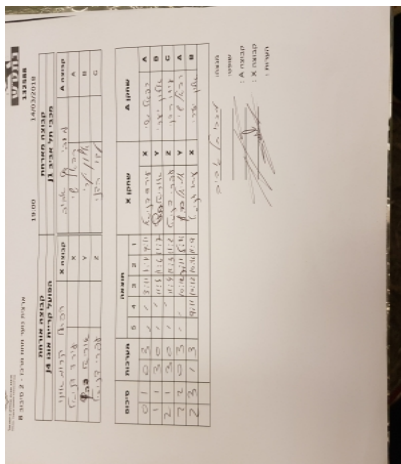

ארצית נוער מחוז מרכז - 2 סיבוב 8

132588

19:00

14/03/2018

קבוצה אורחת			קבוצה מארחת		
אופק קריית אונו J4			מכבי תל אביב J1		
אופק קריית אונו J4		קבוצה X	מכבי תל אביב J1		קבוצה A
4 4 4 4 4 4 4 4 4 4	4090	X	רפאל שי	2163	A
4 4 4 4 4 4 4 4 4 4	4057	Y	אלון יערי	4135	B
4 4 4 4 4 4 4 4 4 4	4089	Z	עידו הדני	4142	C

סכום	מערכות	תוצאה					שחקן X		שחקן A			
		5	4	3	2	1						
0	1	0	3			3/11	1/11	9/11	עירד דניאל	X	רפאל שי	A
1	1	3	0			11/4	11/6	11/7	אוריאל כהן	Y	אלון יערי	B
2	1	3	0			11/4	11/3	11/2	עופרי דניאל	Z	עידו הדני	C
2	2	0	3			10/12	7/11	5/11	אוריאל כהן	Y	רפאל שי	A
2	3	1	3		9/11	10/12	10/12	11/9	עירד דניאל	X	אלון יערי	B
2	3											