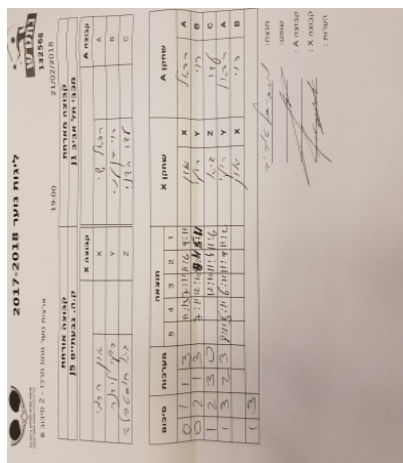

ארצית נוער מחוז מרכז - 2 סיבוב 6

132568

19:00

21/02/2018

קבוצה אורחת			קבוצה מארחת		
עירוני גבעתיים J5			מכבי תל אביב J1		
עירוני גבעתיים J5		קבוצה X	מכבי תל אביב J1		קבוצה A
□□□□□□□□	3775	X	רפאל שי	2163	A
□□□□□□□□	3774	Y	רוי בן עמי	2919	B
□□□□□□□□	3757	Z	עידו הדני	4142	C

סכום	מערכות	תוצאה					שחקן X	שחקן A				
		5	4	3	2	1						
0	1	1	3		11/13	7/11	11/6	9/11	און ארמי	X	רפאל שי	A
0	2	1	3		7/11	12/10	8/11	5/11	רועי ליבנר	Y	רוי בן עמי	B
1	2	3	0			12/10	11/4	11/6	גיא אוסטפלד	Z	עידו הדני	C
1	3	2	3	8/11	5/11	6/11	11/9	11/2	רועי ליבנר	Y	רפאל שי	A
									און ארמי	X	רוי בן עמי	B
1	3											

מנצח: מכבי תל אביב J1

שופט ראשי:

שופט משנה:

קבוצה A : מכבי תל אביב J1

קבוצה X : עירוני גבעתיים J5

הערות :