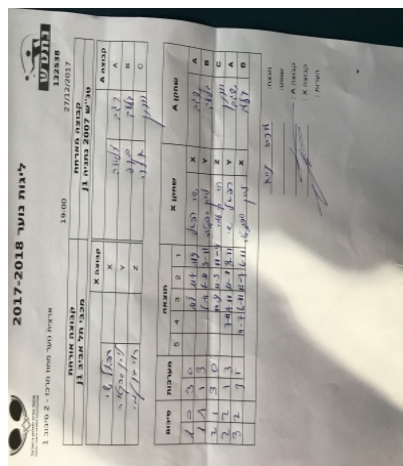

ארצית נוער מחוז מרכז - 2 סיבוב 1

132538

19:00

27/12/2017

קבוצה אורחת		קבוצה מארחת	
מכבי תל אביב J1		טנ"ש 2007 נתניה J1	
מכבי תל אביב J1	קבוצה X	טנ"ש 2007 נתניה J1	קבוצה A
2163	X	שגב זלמה	A
3117	Y	גילעד סקופ	B
2919	Z	יהונתן אזרי	C

סכום	מערכות	תוצאה					שחקן X		שחקן A			
		5	4	3	2	1						
1	0	3	0			11/9	11/7	11/9	רפאל שי	X	שגב זלמה	A
1	1	1	3			8/11	5/11	11/7	8/11	Y	גילעד סקופ	B
2	1	3	0			11/7	11/7	11/7		Z	יהונתן אזרי	C
2	2	0	3			5/11	5/11	7/11	לירן ספקטור	Y	שגב זלמה	A
3	2	3	1			11/6	11/7	11/8	7/11	X	גילעד סקופ	B
3	2											