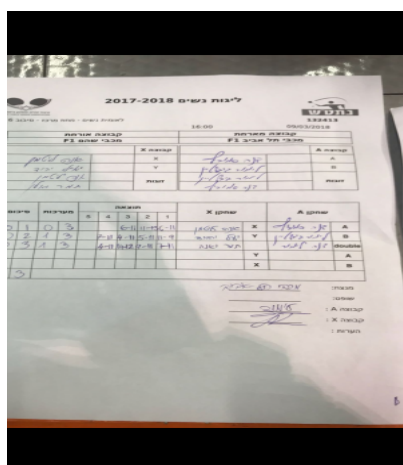

לאומית נשים - מחוז מרכז - סיבוב 6

132413

16:00

09/03/2018

קבוצה אורחת			קבוצה מארחת		
מכבי שהם F1			מכבי תל אביב F1		
מכבי שהם F1		קבוצה X	מכבי תל אביב F1		קבוצה A
44444 4444	2982	X	דנה סמוביץ	2649	A
44444 4444	2761	Y	לימור גיבשטיין	1786	B
אנה ליטמן	2982	זוגות	דנה סמוביץ	2649	זוגות
תמר גולן	2764		לימור גיבשטיין	1786	

סכום	מערכות	תוצאה					שחקן X		שחקן A				
		5	4	3	2	1							
0	1	0	3			6/11	11/13	6/11	אנה ליטמן	X	דנה סמוביץ	A	
0	2	1	3			7/11	4/11	5/11	11/9	יעל יהוד	Y	לימור גיבשטיין	B
0	3	1	3			4/11	14/12	9/11	7/11	א ליטמן/ת גולן	Db	ד סמוביץ/ל גיבשטיין	Db
										יעל יהוד	Y	דנה סמוביץ	A
										אנה ליטמן	X	לימור גיבשטיין	B
0	3												