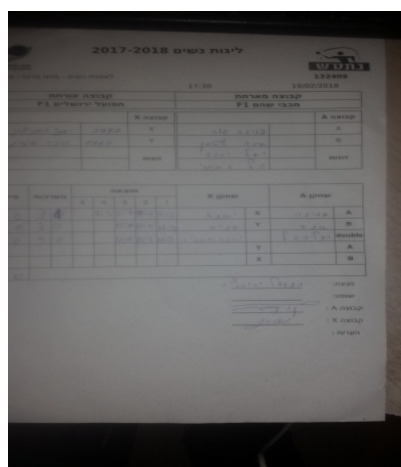

לאומית נשים - מחוז מרכז - סיבוב 4

132409

17:30

19/02/2018

קבוצה אורחת			קבוצה מארחת		
הפועל ירושלים F1			מכבי שהם F1		
הפועל ירושלים F1		קבוצה X	מכבי שהם F1		קבוצה A
1467	X	פנינה גור	1101	A	
1815	Y	אנה ליטמן	2982	B	
יאנה רודניצקי	1467	זוגות	יעל יהוד	2761	זוגות
יבגניה שטרן	1815		גל נחושי	2983	

סכום	מערות	תוצאה					שחקן X	שחקן A				
		5	4	3	2	1						
1	0	3	1		11/5	11/7	9/11	14/12	יאנה רודניצקי	X	פנינה גור	A
2	0	3	0			12/10	11/6	11/3	יבגניה שטרן	Y	אנה ליטמן	B
3	0	3	0			11/4	11/3	11/5	י רודניצקי/י שטרן	Db	י יהוד/ג נחושי	Db
									יבגניה שטרן	Y	פנינה גור	A
									יאנה רודניצקי	X	אנה ליטמן	B
3	0											