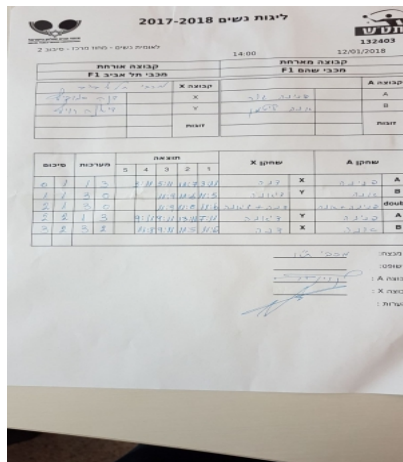

לאומית נשים - מחוז מרכז - סיבוב 2

132403

14:00

12/01/2018

קבוצה אורחת			קבוצה מארחת		
מכבי תל אביב F1			מכבי שהם F1		
מכבי תל אביב F1		קבוצה X	מכבי שהם F1		קבוצה A
דנה סמוביץ	2649	X	פנינה גור	1101	A
דיאנה רויף	2648	Y	אנה ליטמן	2982	B
דנה סמוביץ	2649	זוגות	פנינה גור	1101	זוגות
דיאנה רויף	2648		אנה ליטמן	2982	

סכום	מערכות	תוצאה					שחקן X	שחקן A				
		5	4	3	2	1						
0	1	1	3		3/11	5/11	11/7	3/11	דנה סמוביץ	X	פנינה גור	A
1	1	3	0			11/9	11/6	11/5	דיאנה רויף	Y	אנה ליטמן	B
2	1	3	0			11/9	11/8	11/6	ד סמוביץ/ד רויף	Db	פ גור/א ליטמן	Db
2	2	1	3		9/11	9/11	13/11	7/11	דיאנה רויף	Y	פנינה גור	A
3	2	3	2	11/8	9/11	9/11	11/5	11/6	דנה סמוביץ	X	אנה ליטמן	B
3	2											