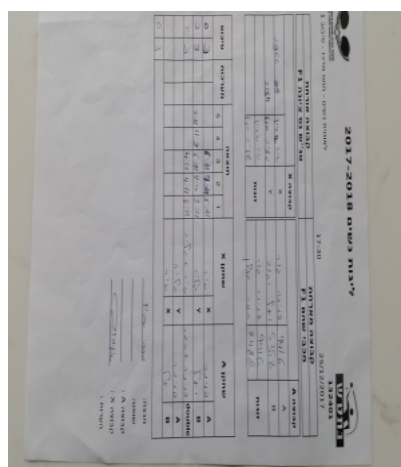

לאומית נשים - מחוז מרכז - סיבוב 1

132401

17:30

25/12/2017

קבוצה אורחת			קבוצה מארחת		
טנ"ש נס ציונה F1			מכבי שהם F1		
טנ"ש נס ציונה F1		קבוצה X	מכבי שהם F1		קבוצה A
44444 4444	2344	X	פנינה גור	1101	A
4444 44444	1292	Y	יעל יהוד	2761	B
שיר שטיין	2344	זוגות	פנינה גור	1101	זוגות
גליה סגל	1292		תמר גולן	2764	

סכום	מערכות	תוצאה					שחקן X		שחקן A			
		5	4	3	2	1						
0	1	0	3			6/11	7/11	5/11	שיר שטיין	X	פנינה גור	A
0	2	2	3	7/11	11/9	6/11	12/10	9/11	גליה סגל	Y	יעל יהוד	B
0	3	0	3			4/11	4/11	8/11	ש שטיין/ג סגל	Db	פ גור/ת גולן	Db
									גליה סגל	Y	פנינה גור	A
									שיר שטיין	X	יעל יהוד	B
0	3											