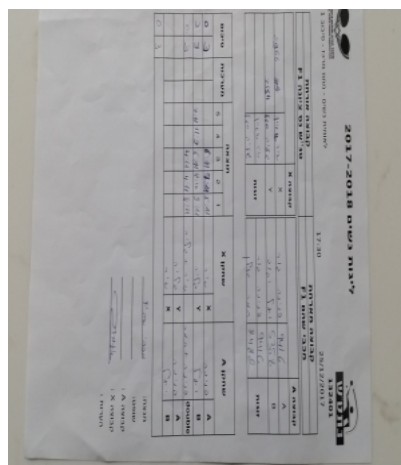

לאומית נשים - מחוז מרכז - סיבוב 1

132401

17:30

25/12/2017

קבוצה אורחת			קבוצה מארחת		
טנ"ש נס ציונה F1			מכבי שהם F1		
טנ"ש נס ציונה F1		קבוצה X	מכבי שהם F1		קבוצה A
שיר שטיין	2344	X	פנינה גור	1101	A
גליה סגל	1292	Y	יעל יהוד	2761	B
שיר שטיין	2344	זוגות	פנינה גור	1101	זוגות
גליה סגל	1292		תמר גולן	2764	

סכום	מערכות	תוצאה					שחקן X		שחקן A			
		5	4	3	2	1						
0	1	0	3			6/11	7/11	5/11	שיר שטיין	X	פנינה גור	A
0	2	2	3	7/11	11/9	6/11	12/10	9/11	גליה סגל	Y	יעל יהוד	B
0	3	0	3			4/11	4/11	8/11	ש שטיין/ג סגל	Db	פ גור/ת גולן	Db
									גליה סגל	Y	פנינה גור	A
									שיר שטיין	X	יעל יהוד	B
0	3											