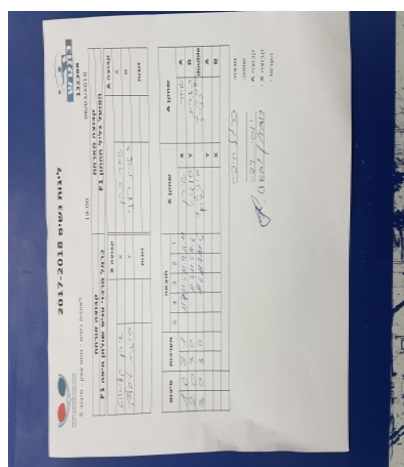

לאומית נשים - מחוז צפון - סיבוב 5

132388

19:00

06/03/2018

קבוצה אורחת			קבוצה מארחת		
כרמל מרכזי טניס שולחן חיפה F1			הפועל גליל תחתון F1		
כרמל מרכזי טניס שולחן חיפה F1		קבוצה X	הפועל גליל תחתון F1		קבוצה A
44444444 44444	2673	X	שחר כהן	3166	A
4444444444 4444444	1065	Y	כנרת ריעני	2293	B
שירן קליאוט	2673	זוגות	שחר כהן	3166	זוגות
סוניה טיפליצקי	1065		כנרת ריעני	2293	

סכום	מערכות	תוצאה					שחקן X	שחקן A				
		5	4	3	2	1						
1	0	3	1		11/7	11/5	11/9	4/11	שירן קליאוט	X	שחר כהן	A
2	0	3	0			11/7	11/5	11/6	סוניה טיפליצקי	Y	כנרת ריעני	B
3	0	3	0			11/6	11/7	11/5	ש קליאוט/ס טיפליצקי	Db	ש כהן/כ ריעני	Db
									סוניה טיפליצקי	Y	שחר כהן	A
									שירן קליאוט	X	כנרת ריעני	B
3	0											