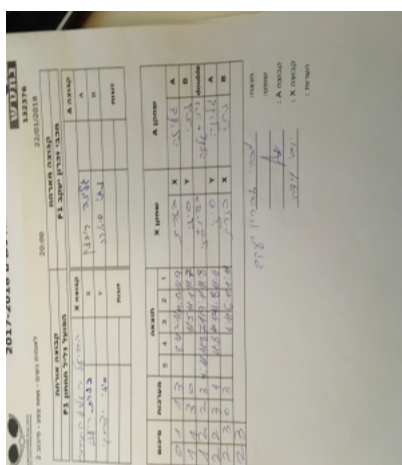

לאומית נשים - מחוז צפון - סיבוב 2

132376

20:00

22/01/2018

קבוצה אורחת			קבוצה מארחת		
הפועל גליל תחתון F1			מכבי זאב זכרון יעקב F1		
הפועל גליל תחתון F1		קבוצה X	מכבי זאב זכרון יעקב F1		קבוצה A
44444 4444	2293	X	גלינה ריבצין	1726	A
44444 4444	1053	Y	ענת שגיא-סיארה	1713	B
סיני יצחקי	1053	זוגות	גלינה ריבצין	1726	זוגות
כנרת ריעני	2293		ענת שגיא-סיארה	1713	

סכום	מערות	תוצאה					שחקן X		שחקן A			
		5	4	3	2	1						
0	1	1	3		8/11	2/11	11/13	11/9	כנרת ריעני	X	גלינה ריבצין	A
1	1	3	0			11/5	11/1	11/7	סיני יצחקי	Y	ענת שגיא-סיארה	B
1	2	2	3	4/11	11/8	7/11	9/11	11/8	סיני יצחקי/כ ריעני	Db	ג ריבצין/ע שגיא-סיארה	Db
2	2	3	1		11/8	10/12	11/8	11/6	סיני יצחקי	Y	גלינה ריבצין	A
2	3	0	3			6/11	6/11	1/11	כנרת ריעני	X	ענת שגיא-סיארה	B
2	3											