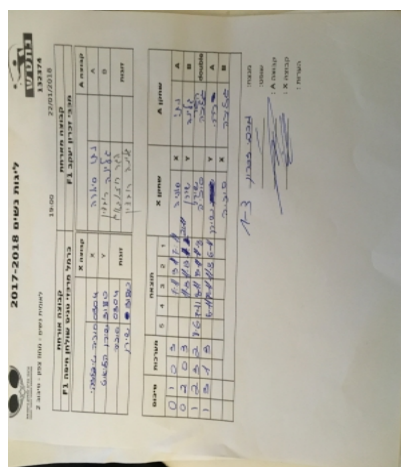

לאומית נשים - מחוז צפון - סיבוב 2

132374

19:00

22/01/2018

קבוצה אורחת			קבוצה מארחת		
כרמל מרכזי טניס שולחן חיפה F1			מכבי זאב זכרון יעקב F1		
כרמל מרכזי טניס שולחן חיפה F1		קבוצה X	מכבי זאב זכרון יעקב F1		קבוצה A
4 4 4 4 4 4 4 4 4 4 4 4 4 4 4 4	1065	X	ענת שגיא-סיארה	1713	A
4 4 4 4 4 4 4 4 4 4 4 4 4 4 4 4	2673	Y	גלינה ריבצין	1726	B
סוניה טיפליצקי	1065	זוגות	הגר רוזנבאום	1729	זוגות
שירן קליאוט	2673		גלינה ריבצין	1726	

סכום	מערכות	תוצאה					שחקן X	שחקן A				
		5	4	3	2	1						
0	1	0	3			7/11	9/11	7/11	סוניה טיפליצקי	X	ענת שגיא-סיארה	A
0	2	0	3			8/11	7/11	8/11	שירן קליאוט	Y	גלינה ריבצין	B
1	2	3	2	11/8	11/7	7/11	11/8	8/11	ס טיפליצקי/ש קליאוט	Db	ה רוזנבאום/ג ריבצין	Db
1	3	1	3		6/11	7/11	11/8	8/11	שירן קליאוט	Y	ענת שגיא-סיארה	A
									סוניה טיפליצקי	X	גלינה ריבצין	B
1	3											