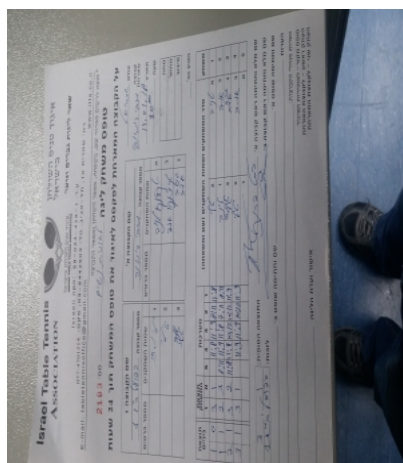

לאומית נשים - מחוז דרום - סיבוב 2

132363

20:00

14/01/2018

קבוצה אורחת			קבוצה מארחת		
הפועל טני"ש באר שבע F1			מכבי דימונה F1		
הפועל טני"ש באר שבע F1		קבוצה X	מכבי דימונה F1		קבוצה A
4444	1063	X	טטיאנה טקצ'נקו	1394	A
444444	1399	Y	אמה טקצ'נקו	1094	B
טלי בלץ	1063	זוגות	טטיאנה טקצ'נקו	1394	זוגות
אלינה לנצמן	1399		אמה טקצ'נקו	1094	

סכום	מערכות	תוצאה					שחקן X		שחקן A			
		5	4	3	2	1						
1	0	3	1		11/8	11/9	8/11	11/8	טלי בלץ	X	טטיאנה טקצ'נקו	A
1	1	2	3	8/11	11/9	11/8	7/11	8/11	אלינה לנצמן	Y	אמה טקצ'נקו	B
2	1	3	2	11/9	11/8	10/12	10/12	11/9	ט בלץ/א לנצמן	Db	ט טקצ'נקו/א טקצ'נקו	Db
3	1	3	1		11/9	11/9	10/12	11/9	אלינה לנצמן	Y	טטיאנה טקצ'נקו	A
									טלי בלץ	X	אמה טקצ'נקו	B
3	1											