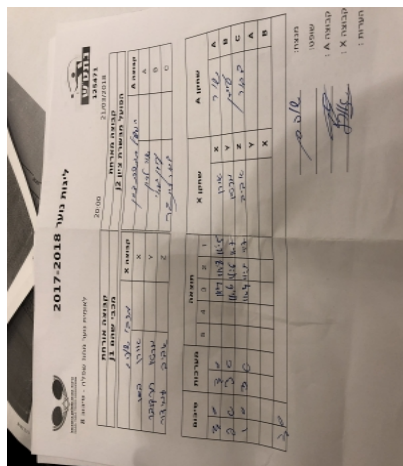

לאומית נוער מחוז שפלה - סיבוב 8

125471

20:00

21/03/2018

קבוצה אורחת		קבוצה מארחת	
מכבי שהם J1		הפועל האקדמיה לטניס שולחן מטה יהודה J2	
מכבי שהם J1		קבוצה X	הפועל האקדמיה לטניס שולחן מטה יהודה J2
מכבי שהם J1		קבוצה X	קבוצה A
4444 4444	1874	X	אנו נימי 2978
444444 444444	2193	Y	עידן גראי 557
444444 444444	130	Z	דביר זינגר 3109

סכום	מערות	תוצאה					שחקן X		שחקן A			
		5	4	3	2	1						
1	0	3	0			11/4	11/8	11/5	אורן בסן	X	אנו נימי	A
2	0	3	0			11/6	11/6	11/7	מרטין חרקובר	Y	עידן גראי	B
3	0	3	0			11/4	11/5	11/7	אביב עמידור	Z	דביר זינגר	C
									מרטין חרקובר	Y	אנו נימי	A
									אורן בסן	X	עידן גראי	B
3	0											