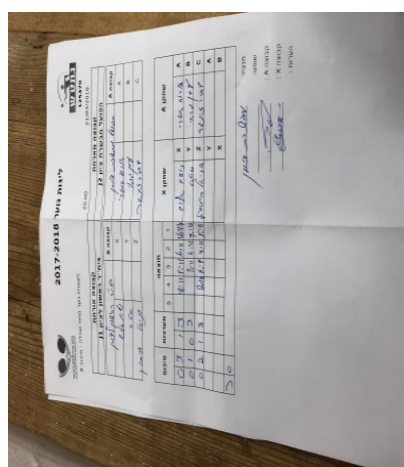

לאומית נוער מחוז שפלה - סיבוב 8

125470

20:00

21/03/2018

קבוצה אורחת		קבוצה מארחת	
בית"ר ראשון לציון J1		הפועל האקדמיה לטניס שולחן מטה יהודה J2	
קבוצה X	בית"ר ראשון לציון J1	קבוצה A	הפועל האקדמיה לטניס שולחן מטה יהודה J2
X	2927	A	אוריה סמורי 2671
Y	3188	B	עידן גראי 557
Z	3788	C	דביר זינגר 3109

סכום	מערות	תוצאה					שחקן X		שחקן A			
		5	4	3	2	1						
0	1	1	3		8/11	5/11	6/11	16/14	נועם אלוש	X	אוריה סמורי	A
0	2	0	2				6/11	9/11	סטניסלב סוקולוב	Y	עידן גראי	B
0	3	1	3		12/14	11/9	4/11	5/11	דניאל שלמה חיימוביץ	Z	דביר זינגר	C
									סטניסלב סוקולוב	Y	אוריה סמורי	A
									נועם אלוש	X	עידן גראי	B
0	3											