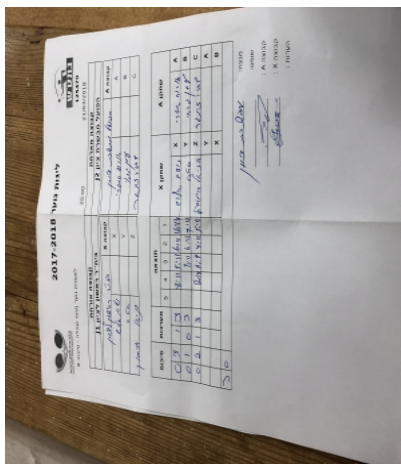

לאומית נוער מחוז שפלה - סיבוב 8

125470

20:00

21/03/2018

קבוצה אורחת			קבוצה מארחת		
בית"ר ראשון לציון J1			הפועל האקדמיה לטניס שולחן מטה יהודה J2		
בית"ר ראשון לציון J1		קבוצה X	הפועל האקדמיה לטניס שולחן מטה יהודה J2		קבוצה A
נועם אלוש	2927	X	אוריה סמורי	2671	A
סטניסלב סוקולוב	3188	Y	עידן גראי	557	B
דניאל שלמה חיימוביץ	3788	Z	דביר זינגר	3109	C

סכום	מערות	תוצאה					שחקן X		שחקן A			
		5	4	3	2	1						
0	1	1	3		8/11	5/11	6/11	16/14	נועם אלוש	X	אוריה סמורי	A
0	2	0	2				6/11	9/11	סטניסלב סוקולוב	Y	עידן גראי	B
0	3	1	3		12/14	11/9	4/11	5/11	דניאל שלמה חיימוביץ	Z	דביר זינגר	C
									סטניסלב סוקולוב	Y	אוריה סמורי	A
									נועם אלוש	X	עידן גראי	B
0	3											