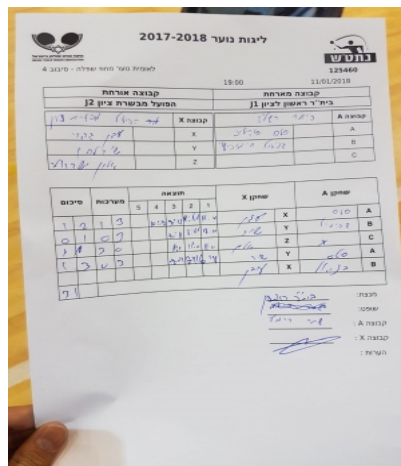

לאומית נוער מחוז שפלה - סיבוב 4

125460

19:00

11/01/2018

| קבוצה אורחת | | | קבוצה מארחת | | |
|--|------|---------|----------------------|------|---------|
| הפועל האקדמיה לטניס שולחן מטה יהודה J2 | | | בית"ר ראשון לציון J1 | | |
| הפועל האקדמיה לטניס שולחן מטה יהודה J2 | | קבוצה X | בית"ר ראשון לציון J1 | | קבוצה A |
| עידן גראי | 557 | X | סטניסלב סוקולוב | 3188 | A |
| אנו נימי | 2978 | Y | דניאל שלמה חיימוביץ | 3788 | B |
| אלון ישראלי | 3783 | Z | שם: | ת"ז: | C |

| סכום | מערכות | תוצאה | | | | | שחקן X | | שחקן A | | | |
|----------|----------|-------|---|---|-------|------|--------|------|-------------|---|---------------------|---|
| | | 5 | 4 | 3 | 2 | 1 | | | | | | |
| 0 | 1 | 1 | 3 | | 10/12 | 9/11 | 9/11 | 11/4 | עידן גראי | X | סטניסלב סוקולוב | A |
| 0 | 2 | 0 | 3 | | | 7/11 | 8/11 | 8/11 | אנו נימי | Y | דניאל שלמה חיימוביץ | B |
| 1 | 2 | 0 | 0 | | | | | 0/0 | אלון ישראלי | Z | | C |
| 1 | 3 | 0 | 3 | | | 7/11 | 7/11 | 6/11 | אנו נימי | Y | סטניסלב סוקולוב | A |
| | | | | | | | | | עידן גראי | X | דניאל שלמה חיימוביץ | B |
| 1 | 3 | | | | | | | | | | | |