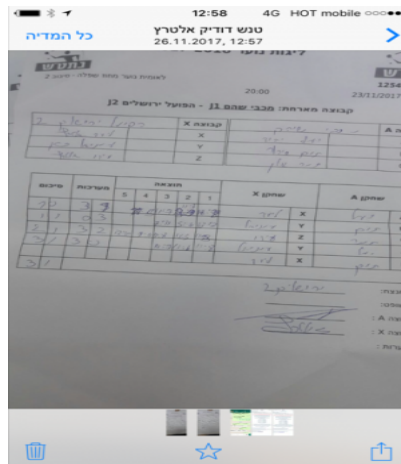

לאומית נוער מחוז שפלה - סיבוב 2

125457

20:00

23/11/2017

קבוצה אורחת			קבוצה מארחת		
הפועל ירושלים J2			מכבי שהם J1		
הפועל ירושלים J2		קבוצה X	מכבי שהם J1		קבוצה A
ליעד אלטרץ	133	X	יעל יהוד	2761	A
עמנואל כהן	2809	Y	תום סידלר	629	B
עידו אלטרץ	2807	Z	תמר גולן	2764	C

סכום	מערכות	תוצאה					שחקן X		שחקן A			
		5	4	3	2	1						
1	0	3	1		11/5	7/11	11/8	11/8	ליעד אלטרץ	X	יעל יהוד	A
1	1	0	3			7/11	5/11	10/12	עמנואל כהן	Y	תום סידלר	B
2	1	3	2	12/10	9/11	11/8	11/5	11/13	עידו אלטרץ	Z	תמר גולן	C
3	1	3	0			11/9	11/6	11/8	עמנואל כהן	Y	יעל יהוד	A
									ליעד אלטרץ	X	תום סידלר	B
3	1											