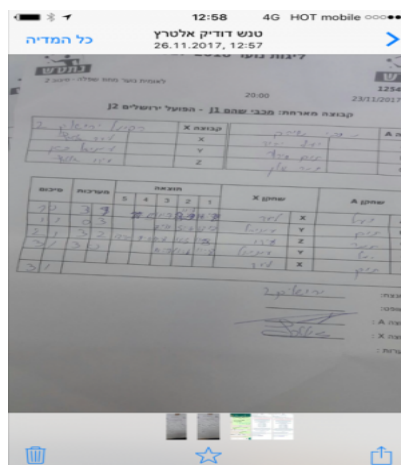

לאומית נוער מחוז שפלה - סיבוב 2

125457

20:00

23/11/2017

קבוצה אורחת			קבוצה מארחת		
הפועל ירושלים J2			מכבי שהם J1		
הפועל ירושלים J2		קבוצה X	מכבי שהם J1		קבוצה A
44444 44444	133	X	יעל יהוד	2761	A
444 44444444	2809	Y	תום סידלר	629	B
444444 44444	2807	Z	תמר גולן	2764	C

סכום	מערכות	תוצאה					שחקן X		שחקן A			
		5	4	3	2	1						
1	0	3	1		11/5	7/11	11/8	11/8	ליעד אלטרץ	X	יעל יהוד	A
1	1	0	3			7/11	5/11	10/12	עמנואל כהן	Y	תום סידלר	B
2	1	3	2	12/10	9/11	11/8	11/5	11/13	עידו אלטרץ	Z	תמר גולן	C
3	1	3	0			11/9	11/6	11/8	עמנואל כהן	Y	יעל יהוד	A
									ליעד אלטרץ	X	תום סידלר	B
3	1											