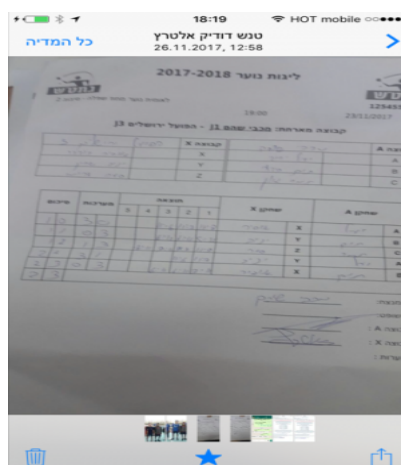

לאומית נוער מחוז שפלה - סיבוב 2

125455

19:00

23/11/2017

קבוצה אורחת			קבוצה מארחת		
הפועל ירושלים J3			מכבי שהם J1		
הפועל ירושלים J3		קבוצה X	מכבי שהם J1		קבוצה A
44444 44444	2810	X	יעל יהוד	2761	A
44444 44444	110	Y	תום סידלר	629	B
44444 44444	3715	Z	תמר גולן	2764	C

סכום	מערכות	תוצאה					שחקן X		שחקן A			
		5	4	3	2	1						
1	0	3	0			11/6	11/7	11/8	אופיר כודדה	X	יעל יהוד	A
1	1	0	3			7/11	5/11	10/12	יניב שרון	Y	תום סידלר	B
1	2	1	4	0/11	7/11	9/11	7/11	11/9	סער דרומי	Z	תמר גולן	C
2	2	3	1		11/8	7/11	11/6	11/7	יניב שרון	Y	יעל יהוד	A
2	3	0	3			6/11	6/11	7/11	אופיר כודדה	X	תום סידלר	B
2	3											