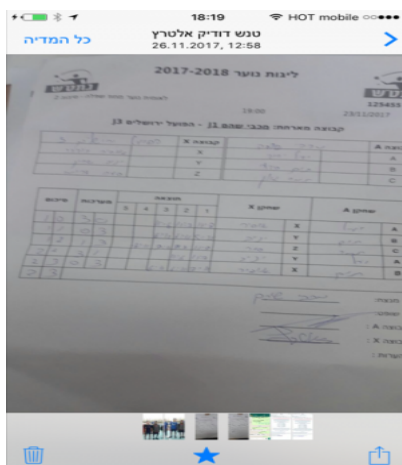

לאומית נוער מחוז שפלה - סיבוב 2

125455

19:00

23/11/2017

| קבוצה אורחת | | | קבוצה מארחת | | |
|------------------|------|---------|-------------|------|---------|
| הפועל ירושלים J3 | | | מכבי שהם J1 | | |
| הפועל ירושלים J3 | | קבוצה X | מכבי שהם J1 | | קבוצה A |
| אופיר כודדה | 2810 | X | יעל יהוד | 2761 | A |
| יניב שרון | 110 | Y | תום סידלר | 629 | B |
| סער דרומי | 3715 | Z | תמר גולן | 2764 | C |

| סכום | מערכות | תוצאה | | | | | שחקן X | | שחקן A | | | |
|------|--------|-------|---|------|------|------|--------|-------|-------------|---|-----------|---|
| | | 5 | 4 | 3 | 2 | 1 | | | | | | |
| 1 | 0 | 3 | 0 | | | 11/6 | 11/7 | 11/8 | אופיר כודדה | X | יעל יהוד | A |
| 1 | 1 | 0 | 3 | | | 7/11 | 5/11 | 10/12 | יניב שרון | Y | תום סידלר | B |
| 1 | 2 | 1 | 4 | 0/11 | 7/11 | 9/11 | 7/11 | 11/9 | סער דרומי | Z | תמר גולן | C |
| 2 | 2 | 3 | 1 | | 11/8 | 7/11 | 11/6 | 11/7 | יניב שרון | Y | יעל יהוד | A |
| 2 | 3 | 0 | 3 | | | 6/11 | 6/11 | 7/11 | אופיר כודדה | X | תום סידלר | B |
| 2 | 3 | | | | | | | | | | | |