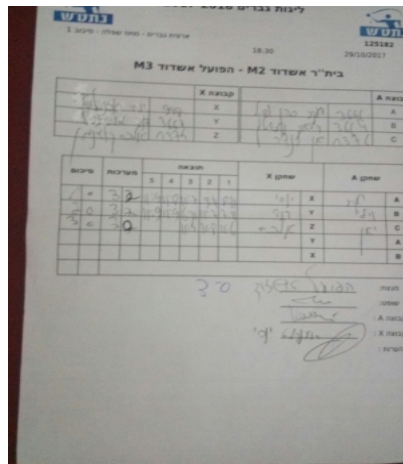

ארצית גברים - מחוז שפלה - סיבוב 1

125182

18:30

29/10/2017

| קבוצה אורחת | | | קבוצה מארחת | | |
|-------------------|------|---------|----------------|------|---------|
| הפועל אשדוד M3 | | | בית"ר אשדוד M2 | | |
| הפועל אשדוד M3 | | קבוצה X | בית"ר אשדוד M2 | | קבוצה A |
| ששששששששששששששששש | 998 | X | | 3666 | A |
| ששששששששששששששששש | 3667 | Y | | 3664 | B |
| ששששששששששששששששש | 1375 | Z | יאן לנדה | 1376 | C |

| סכום | מערכות | תוצאה | | | | | שחקן X | | שחקן A | | | |
|------|--------|-------|---|------|------|------|--------|------|----------------|---|----------------|---|
| | | 5 | 4 | 3 | 2 | 1 | | | | | | |
| 1 | 0 | 3 | 2 | 11/9 | 11/8 | 11/7 | 9/11 | 8/11 | יוסי רוזנבלט | X | יעקב כהן גדול | A |
| 2 | 0 | 3 | 2 | 11/9 | 11/9 | 6/11 | 11/7 | 7/11 | דוד מוסקוביץ | Y | ויליאם וינשטוק | B |
| 3 | 0 | 3 | 0 | | 11/5 | 11/8 | 11/6 | 0/0 | אלכסנדר קורנמן | Z | יאן לנדה | C |
| | | | | | | | | | דוד מוסקוביץ | Y | יעקב כהן גדול | A |
| | | | | | | | | | יוסי רוזנבלט | X | ויליאם וינשטוק | B |
| 3 | 0 | | | | | | | | | | | |