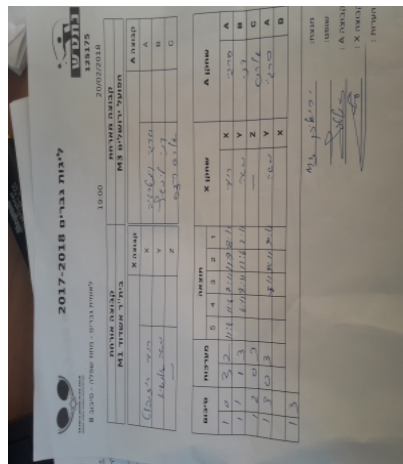

לאומית גברים - מחוז שפלה - סיבוב 8

125175

19:00

20/02/2018

קבוצה אורחת			קבוצה מארחת		
בית"ר אשדוד M1			הפועל ירושלים M3		
בית"ר אשדוד M1		קבוצה X	הפועל ירושלים M3		קבוצה A
44444444 4444	903	X	סרגיי וינטראוב	291	A
44444444 4444	984	Y	דני ליבשיץ	293	B
שם:	ת"ז:	Z	אלכס רייצס	289	C

סכום	מערכות	תוצאה					שחקן X		שחקן A			
		5	4	3	2	1						
1	0	3	2	11/8	11/6	7/11	11/9	8/11	רועי רוזנבלט	X	סרגיי וינטראוב	A
1	1	1	3		6/11	8/11	11/6	2/11	משה אלנשיא	Y	דני ליבשיץ	B
1	2	0	3			0/11	0/11	1/11		Z	אלכס רייצס	C
1	3	0	3			8/11	9/11	9/11	משה אלנשיא	Y	סרגיי וינטראוב	A
									רועי רוזנבלט	X	דני ליבשיץ	B
1	3											