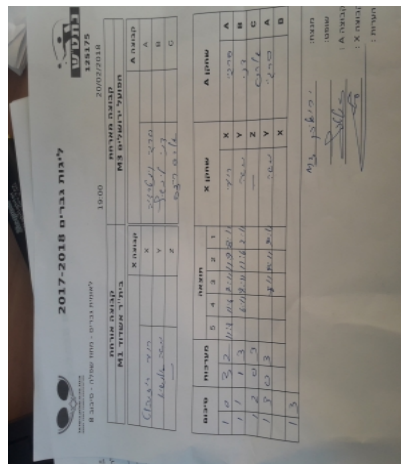

לאומית גברים - מחוז שפלה - סיבוב 8

125175

19:00

20/02/2018

| קבוצה אורחת    |     |         | קבוצה מארחת      |     |         |
|----------------|-----|---------|------------------|-----|---------|
| בית"ר אשדוד M1 |     |         | הפועל ירושלים M3 |     |         |
| בית"ר אשדוד M1 |     | קבוצה X | הפועל ירושלים M3 |     | קבוצה A |
| רועי רוזנבלט   | 903 | X       | סרגיי וינטראוב   | 291 | A       |
| משה אלנשיא     | 984 | Y       | דני ליבשיץ       | 293 | B       |
|                | 0   | Z       | אלכס רייצס       | 289 | C       |

| סכום     | מערכות   | תוצאה |   |      |      |      | שחקן X |      | שחקן A       |   |                |   |
|----------|----------|-------|---|------|------|------|--------|------|--------------|---|----------------|---|
|          |          | 5     | 4 | 3    | 2    | 1    |        |      |              |   |                |   |
| 1        | 0        | 3     | 2 | 11/8 | 11/6 | 7/11 | 11/9   | 8/11 | רועי רוזנבלט | X | סרגיי וינטראוב | A |
| 1        | 1        | 1     | 3 |      | 6/11 | 8/11 | 11/6   | 2/11 | משה אלנשיא   | Y | דני ליבשיץ     | B |
| 1        | 2        | 0     | 3 |      |      | 0/11 | 0/11   | 1/11 |              | Z | אלכס רייצס     | C |
| 1        | 3        | 0     | 3 |      |      | 8/11 | 9/11   | 9/11 | משה אלנשיא   | Y | סרגיי וינטראוב | A |
|          |          |       |   |      |      |      |        |      | רועי רוזנבלט | X | דני ליבשיץ     | B |
| <b>1</b> | <b>3</b> |       |   |      |      |      |        |      |              |   |                |   |

מנצח: הפועל ירושלים M3

שופט ראשי: \_\_\_\_\_

שופט משנה: \_\_\_\_\_

קבוצה A: הפועל ירושלים M3

קבוצה X: בית"ר אשדוד M1

הערות: \_\_\_\_\_