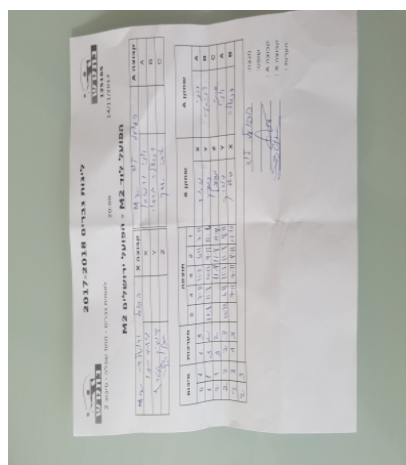

לאומית גברים - מחוז שפלה - סיבוב 2

125165

20:00

14/11/2017

קבוצה אורחת			קבוצה מארחת		
הפועל ירושלים M2			הפועל לוד M2		
הפועל ירושלים M2		קבוצה X	הפועל לוד M2		קבוצה A
גאד הזו	900	X	יוני ירמיהו	845	A
דוד אלטרץ	107	Y	דניאלה ברזוי	3729	B
יובל בץ	140	Z	איתי שחק	720	C

סכום	מערכות	תוצאה					שחקן X		שחקן A			
		5	4	3	2	1						
0	1	1	3		7/11	11/5	6/11	7/11	גאד הזו	X	יוני ירמיהו	A
1	1	3	2	11/8	11/8	10/12	9/11	11/6	דוד אלטרץ	Y	דניאלה ברזוי	B
2	1	3	0			11/9	11/8	11/8	יובל בץ	Z	איתי שחק	C
2	2	2	3	10/12	6/11	11/7	11/8	8/11	דוד אלטרץ	Y	יוני ירמיהו	A
2	3	1	3		7/11	7/11	9/11	12/10	גאד הזו	X	דניאלה ברזוי	B
2	3											