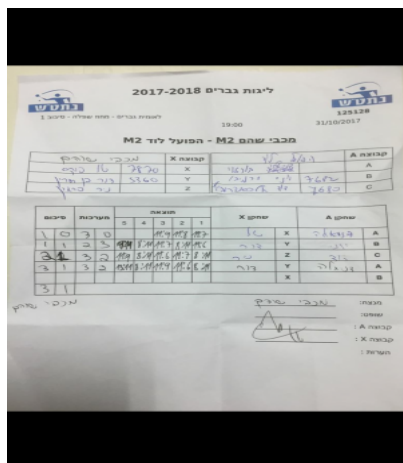

לאומית גברים - מחוז שפלה - סיבוב 1

125128

19:00

31/10/2017

קבוצה אורחת			קבוצה מארחת		
הפועל לוד M2			מכבי שהם M2		
מכבי שהם M2		קבוצה X	הפועל לוד M2		קבוצה A
טל פוקס	1769	X	דניאלה ברזוי	3729	A
דור בן-חורין	887	Y	יוני ירמיהו	845	B
ניר בראון	1775	Z	דוד אלכסנדרוביץ	2997	C

סכום	מערכות	תוצאה					שחקן X	שחקן A				
		5	4	3	2	1						
1	0	3	0			11/9	11/8	11/7	טל פוקס	X	דניאלה ברזוי	A
1	1	2	3	9/11	8/11	11/7	8/11	11/6	דור בן-חורין	Y	יוני ירמיהו	B
2	1	3	2	11/9	8/11	11/6	11/7	8/11	ניר בראון	Z	דוד אלכסנדרוביץ	C
3	1	3	2	13/11	8/11	11/9	11/6	8/11	דור בן-חורין	Y	דניאלה ברזוי	A
									טל פוקס	X	יוני ירמיהו	B
3	1											