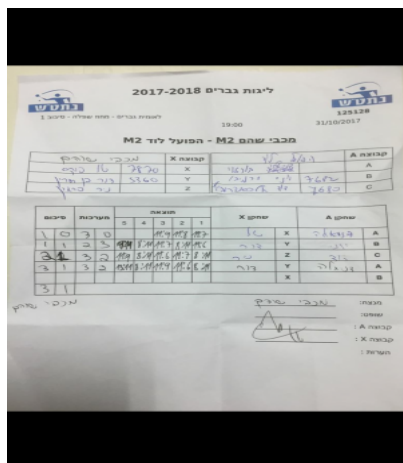

לאומית גברים - מחוז שפלה - סיבוב 1

125128

19:00

31/10/2017

קבוצה אורחת			קבוצה מארחת		
הפועל לוד M2			מכבי שהם M2		
מכבי שהם M2		קבוצה X	הפועל לוד M2		קבוצה A
44444	1769	X	דניאלה ברזוי	3729	A
44444-44	887	Y	יוני ירמיהו	845	B
44444	1775	Z	דוד אלכסנדרוביץ	2997	C

סכום	מערכות	תוצאה					שחקן X		שחקן A			
		5	4	3	2	1						
1	0	3	0			11/9	11/8	11/7	טל פוקס	X	דניאלה ברזוי	A
1	1	2	3	9/11	8/11	11/7	8/11	11/6	דור בן-חורין	Y	יוני ירמיהו	B
2	1	3	2	11/9	8/11	11/6	11/7	8/11	ניר בראון	Z	דוד אלכסנדרוביץ	C
3	1	3	2	13/11	8/11	11/9	11/6	8/11	דור בן-חורין	Y	דניאלה ברזוי	A
									טל פוקס	X	יוני ירמיהו	B
3	1											