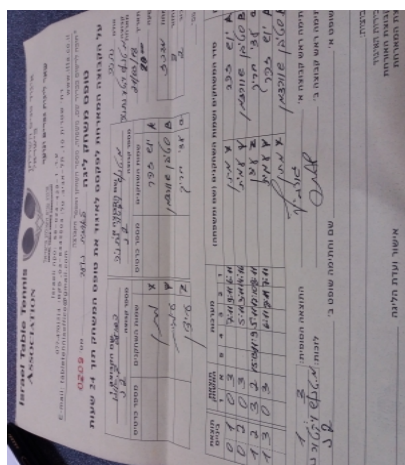

לאומית נוער - מחוז מרכז - סיבוב 8

125095

20:00

21/03/2018

קבוצה אורחת			קבוצה מארחת		
אופק קריית אונו J2			מ. טנ"ש ויקטור נתניה J2		
אופק קריית אונו J2		קבוצה X	מ. טנ"ש ויקטור נתניה J2		קבוצה A
4 4 4 4 4 4 4 4	3081	X	יוש זהר	2022	A
4 4 4 4 4 4 4 4	2831	Y	סטיבן שוורצמן	2693	B
4 4 4 4 4 4 4 4	2828	Z	עדי חריף	2161	C

סכום	מערכות	תוצאה					שחקן X	שחקן A				
		5	4	3	2	1						
0	1	0	3			7/11	9/11	6/11	מתן מזרחי	X	יוש זהר	A
0	2	0	3			5/11	3/11	14/16	עמית צלוח	Y	סטיבן שוורצמן	B
1	2	3	2	15/13	11/9	5/11	12/10	8/11	עידן דיג	Z	עדי חריף	C
1	3	0	3			6/11	8/11	7/11	עמית צלוח	Y	יוש זהר	A
									מתן מזרחי	X	סטיבן שוורצמן	B
1	3											