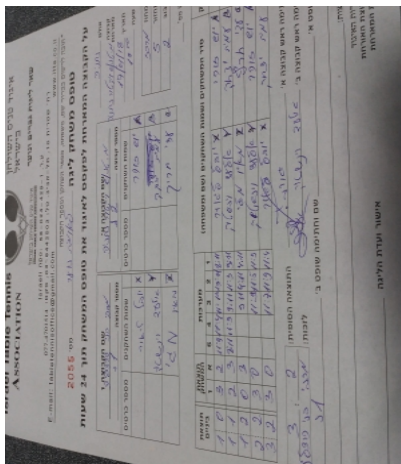

לאומית נוער - מחוז מרכז - סיבוב 5

125081

19:00

17/01/2018

קבוצה אורחת			קבוצה מארחת		
בני הרצליה J1			מ. טנ"ש ויקטור נתניה J2		
בני הרצליה J1		קבוצה X	מ. טנ"ש ויקטור נתניה J2		קבוצה A
יובל ליאור	1839	X	יוש זהר	2022	A
אלעד ווינשטוק	2180	Y	עמית יצחק	2957	B
מאיו אריה מאג'י	4095	Z	עדי חריף	2161	C

סכום	מערכות	תוצאה					שחקן X	שחקן A				
		5	4	3	2	1						
1	0	3	2	11/9	11/4	11/13	13/11	8/11	יובל ליאור	X	יוש זהר	A
1	1	2	3	8/11	8/11	11/9	11/3	9/11	אלעד ווינשטוק	Y	עמית יצחק	B
1	2	0	3			9/11	4/11	4/11	מאיו אריה מאג'י	Z	עדי חריף	C
2	2	3	0			11/9	11/5	11/9	אלעד ווינשטוק	Y	יוש זהר	A
3	2	3	0			11/7	11/9	11/4	יובל ליאור	X	עמית יצחק	B
3	2											