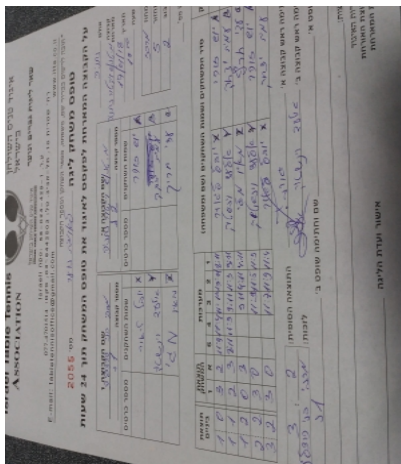

לאומית נוער - מחוז מרכז - סיבוב 5

125081

19:00

17/01/2018

קבוצה אורחת			קבוצה מארחת		
בני הרצליה J1			מ. טנ"ש ויקטור נתניה J2		
בני הרצליה J1		קבוצה X	מ. טנ"ש ויקטור נתניה J2		קבוצה A
44444 44444	1839	X	יוש זהר	2022	A
4444444444 44444	2180	Y	עמית יצחק	2957	B
44444 44444 44444	4095	Z	עדי חריף	2161	C

סכום	מערכות	תוצאה					שחקן X	שחקן A				
		5	4	3	2	1						
1	0	3	2	11/9	11/4	11/13	13/11	8/11	יובל ליאור	X	יוש זהר	A
1	1	2	3	8/11	8/11	11/9	11/3	9/11	אלעד ווינשטוק	Y	עמית יצחק	B
1	2	0	3			9/11	4/11	4/11	מאיו אריה מאג'י	Z	עדי חריף	C
2	2	3	0			11/9	11/5	11/9	אלעד ווינשטוק	Y	יוש זהר	A
3	2	3	0			11/7	11/9	11/4	יובל ליאור	X	עמית יצחק	B
3	2											