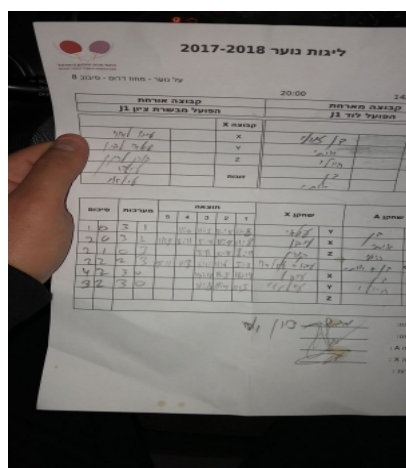

על נוער - מחוז דרום - סיבוב 8

125034

20:00

14/03/2018

קבוצה אורחת			קבוצה מארחת		
הפועל האקדמיה לטניס שולחן מטה יהודה J1			הפועל לוד J1		
הפועל האקדמיה לטניס שולחן מטה יהודה J1		קבוצה X	הפועל לוד J1		קבוצה A
4444 4444	571	X	דן זווילי	2229	A
4444 444444	566	Y	איתי שחק	720	B
44444 44444	574	Z	הילי ברבי	2369	C
עידו לאור	571	זוגות	איתי שחק	720	זוגות
עילאי לביא	566		דן זווילי	2229	

סכום	מערכות	תוצאה					שחקן X		שחקן A				
		5	4	3	2	1							
1	0	3	1		11/6	11/5	9/11	11/8	עילאי לביא	Y	דן זווילי	A	
2	0	3	2		11/5	5/11	5/11	11/9	11/8	עידו לאור	X	איתי שחק	B
2	1	0	3				4/11	5/11	8/11	קורן לרון	Z	הילי ברבי	C
2	2	2	3		9/11	11/8	3/11	11/6	5/11	ע לאור/ע לביא	A	א שחק/ד זווילי	A
3	2	3	0				14/12	11/5	16/14	עידו לאור	Y	דן זווילי	C
4	2	3	0				11/8	11/9	11/5	עילאי לביא	Z	הילי ברבי	B
										קורן לרון		איתי שחק	double
4	2												