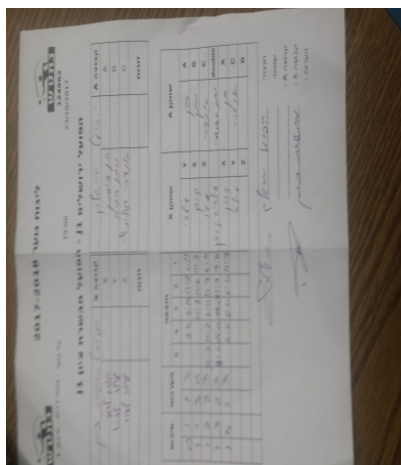

על נוער - מחוז דרום - סיבוב 1

124982

19:00

23/10/2017

קבוצה אורחת		קבוצה מארחת	
הפועל האקדמיה לטניס שולחן מטה יהודה J1		הפועל ירושלים J1	
הפועל האקדמיה לטניס שולחן מטה יהודה J1	קבוצה X	הפועל ירושלים J1	קבוצה A
4444 4444	574 X	בן זוסמן	600 A
4444 444444	566 Y	מתן רביב	171 B
4444 44444	571 Z	אנדריי רגולביץ'	3719 C
עילאי לביא	566	אנדריי רגולביץ'	3719
קורן לרון	574	מתן רביב	171
	<b>זוגות</b>		<b>זוגות</b>

סכום	מערכות	תוצאה					שחקן X	שחקן A				
		5	4	3	2	1						
0	1	1	3		7/11	12/14	11/7	6/11	עילאי לביא	Y	בן זוסמן	A
1	1	3	0			11/7	11/6	11/7	קורן לרון	X	מתן רביב	B
1	2	2	3	5/11	11/7	6/11	11/7	6/11	עידו לאור	Z	אנדריי רגולביץ'	C
1	3	2	3	8/11	5/11	11/3	11/7	9/11	ע לביא/ק לרון	A	א רגולביץ'/מ רביב	A
1	4	1	3		4/11	5/11	6/11	11/7	קורן לרון	Y	בן זוסמן	C
									עילאי לביא	Z	אנדריי רגולביץ'	B
									עידו לאור		מתן רביב	double
<b>1</b>	<b>4</b>											