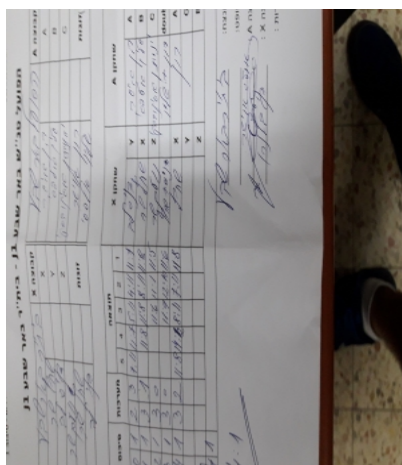

על נוער - מחוז דרום - סיבוב 1

124981

19:00

01/11/2017

קבוצה אורחת			קבוצה מארחת		
בית"ר באר שבע J1			הפועל טני"ש באר שבע J1		
בית"ר באר שבע J1		קבוצה X	הפועל טני"ש באר שבע J1		קבוצה A
שחף שר	661	X	רון אוישר	635	A
דניס לב	734	Y	שליו אלפסי	2281	B
נועם שר	622	Z	יונתן אסינובסקי	2647	C
שחף שר	661	זוגות	רון אוישר	635	זוגות
דניס לב	734		שליו אלפסי	2281	

סכום	מערכות	תוצאה					שחקן X		שחקן A			
		5	4	3	2	1						
0	1	2	3	7/11	11/7	5/11	4/11	11/1	דניס לב	Y	רון אוישר	A
1	1	3	1		11/8	11/8	8/11	11/8	שחף שר	X	שליו אלפסי	B
2	1	3	0			11/6	11/1	11/5	נועם שר	Z	יונתן אסינובסקי	C
3	1	3	0			11/9	12/10	11/6	ש שר/ד לב	Db	ר אוישר/ש אלפסי	Db
4	1	3	2	11/8	14/12	8/11	7/11	11/8	שחף שר	X	רון אוישר	A
									דניס לב	Y	יונתן אסינובסקי	C
									נועם שר	Z	שליו אלפסי	B
4	1											