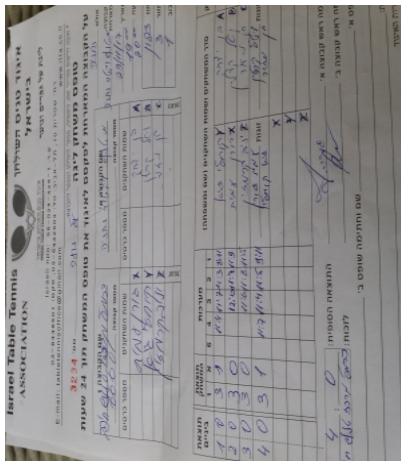

על נוער - מחוז צפון - סיבוב 3

124942

20:00

29/11/2017

קבוצה אורחת			קבוצה מארחת		
כרמל מרכזי טניס שולחן חיפה J1			מ. טני"ש ויקטור נתניה J1		
כרמל מרכזי טניס שולחן חיפה J1		קבוצה X	מ. טני"ש ויקטור נתניה J1		קבוצה A
4444 4444	676	X	בן יצחק	617	A
444444 4444	684	Y	ויטל קרלין	1033	B
44444444 444444	685	Z	חן מזור	667	C
עמית גורן	676	זוגות	חן מזור	667	זוגות
גיא קוחלי	684		ויטל קרלין	1033	

סכום	מערות	תוצאה					שחקן X		שחקן A			
		5	4	3	2	1						
1	0	3	1		11/4	11/7	11/3	8/11	גיא קוחלי	Y	בן יצחק	A
2	0	3	0			12/10	11/7	11/9	עמית גורן	X	ויטל קרלין	B
3	0	3	0			11/6	11/8	11/5	יניב קרמזין	Z	חן מזור	C
4	0	3	1		11/7	11/4	11/5	9/11	ע גורן/ג קוחלי	A	ח מזור/ו קרלין	A
									עמית גורן	Y	בן יצחק	C
									גיא קוחלי	Z	חן מזור	B
									יניב קרמזין		ויטל קרלין	double
4	0											

מנצח: כרמל מרכזי טניס שולחן חיפה J1

שופט ראשי:

שופט משנה:

קבוצה A : מ. טני"ש ויקטור נתניה J1

קבוצה X : כרמל מרכזי טניס שולחן חיפה J1

הערות :