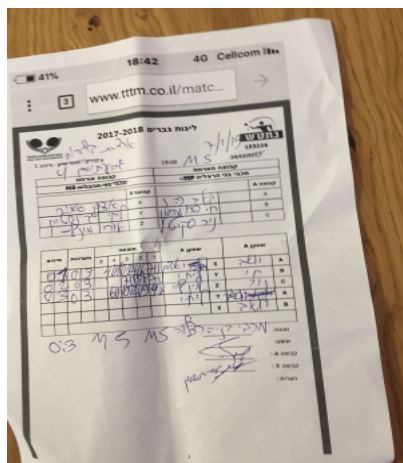

ארצית גברים - מחוז מרכז - סיבוב 6

124877

20:00

07/01/2018

קבוצה אורחת			קבוצה מארחת		
עירוני גבעתיים M4			בני הרצליה M5		
עירוני גבעתיים M4		קבוצה X	בני הרצליה M5		קבוצה A
4444 444	1781	X	יואב כהן	875	A
444444444444 44444	512	Y	חי פרומרמן	3050	B
44444 44444	2713	Z	ניר סקיטל	2326	C

סכום		מערכות		תוצאה					שחקן X		שחקן A	
				5	4	3	2	1				
0	1	0	3			4/11	14/16	7/11	אדם אמיר	X	יואב כהן	A
0	2	0	3			7/11	8/11	7/11	ליחי גרינשטיין	Y	חי פרומרמן	B
0	3	1	3		6/11	10/12	11/9	4/11	אורי מינץ	Z	ניר סקיטל	C
									ליחי גרינשטיין	Y	יואב כהן	A
									אדם אמיר	X	חי פרומרמן	B
0	3											